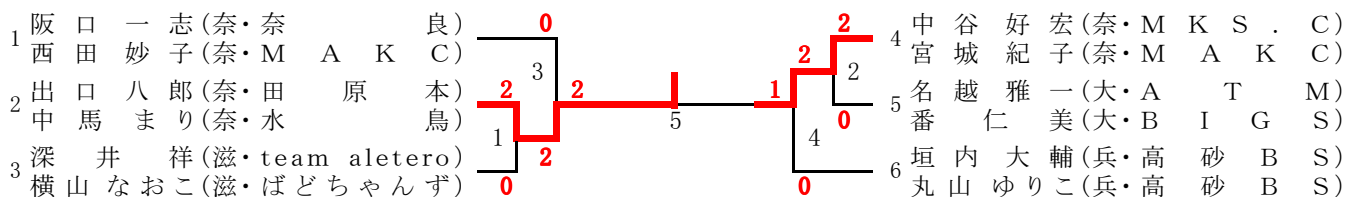

35歳以上混合複 (35X)