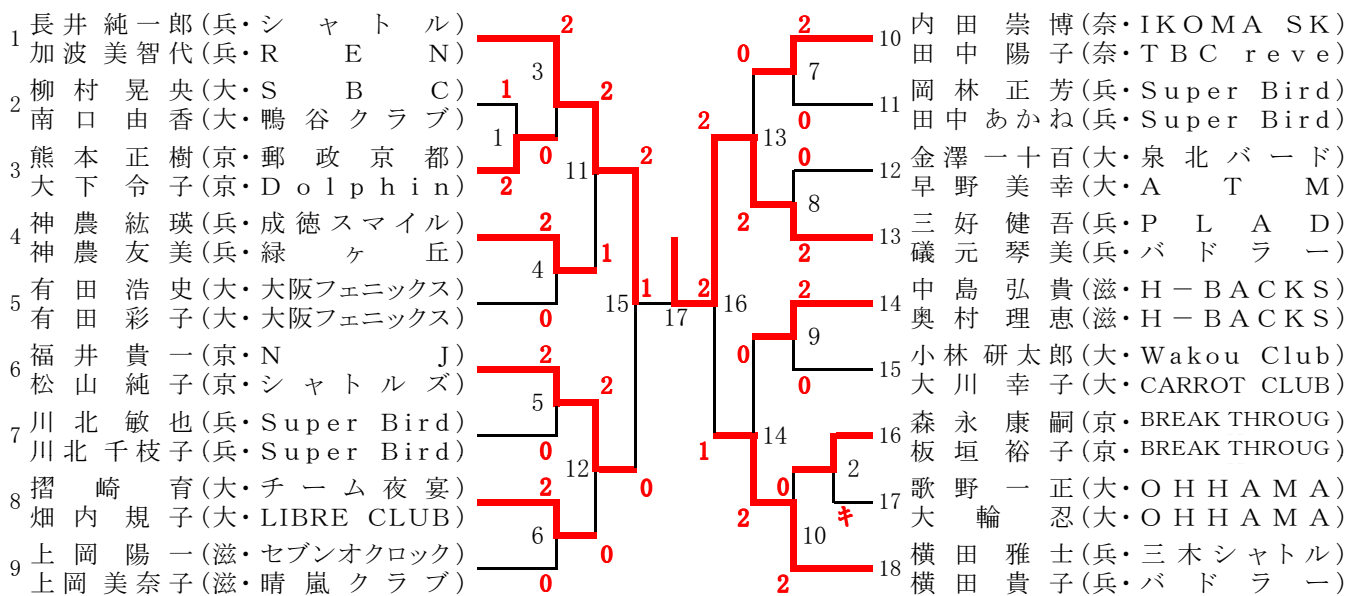

40歳以上混合複 (40X)