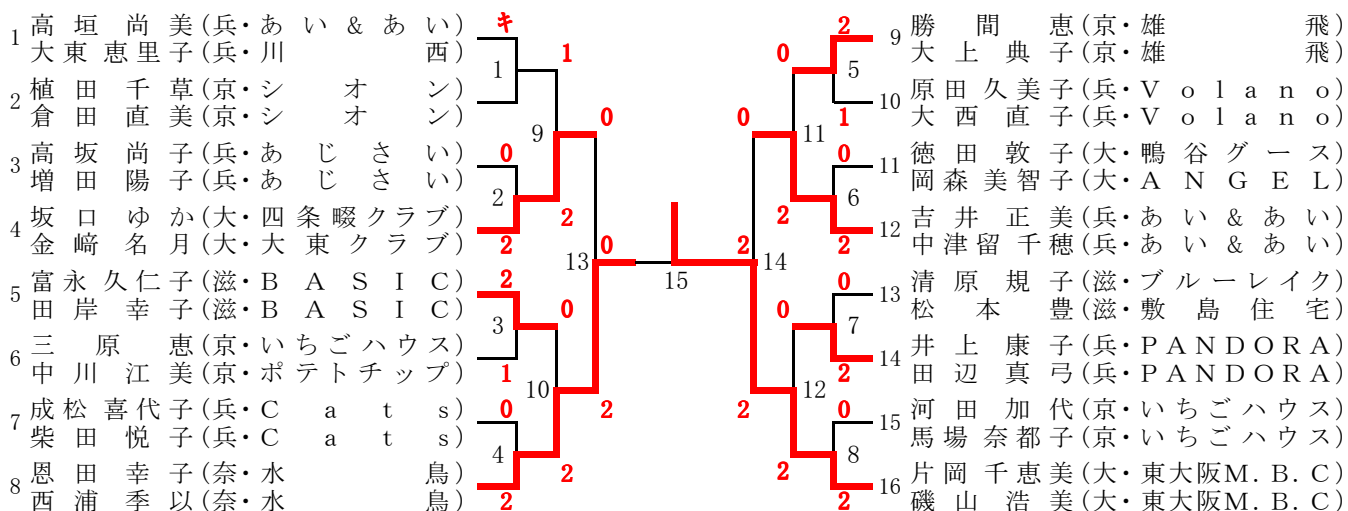

50歳以上女子複 (50WD)