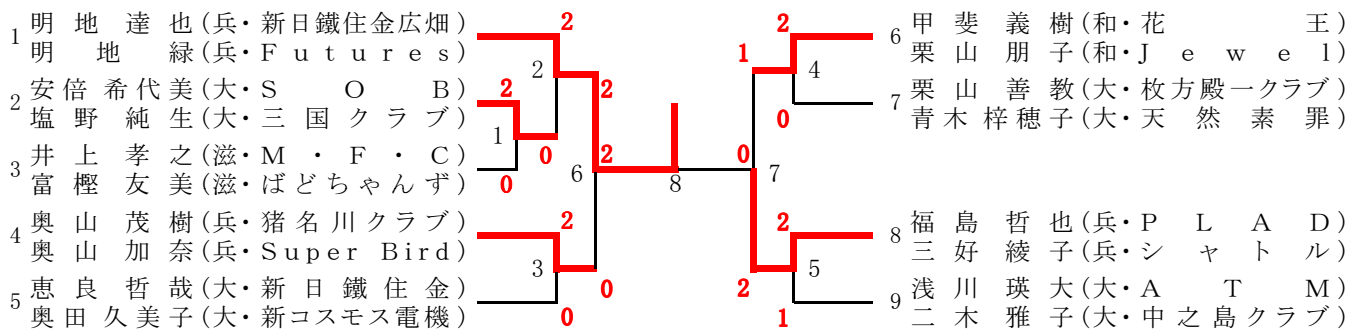

30歳以上混合複 (30X)