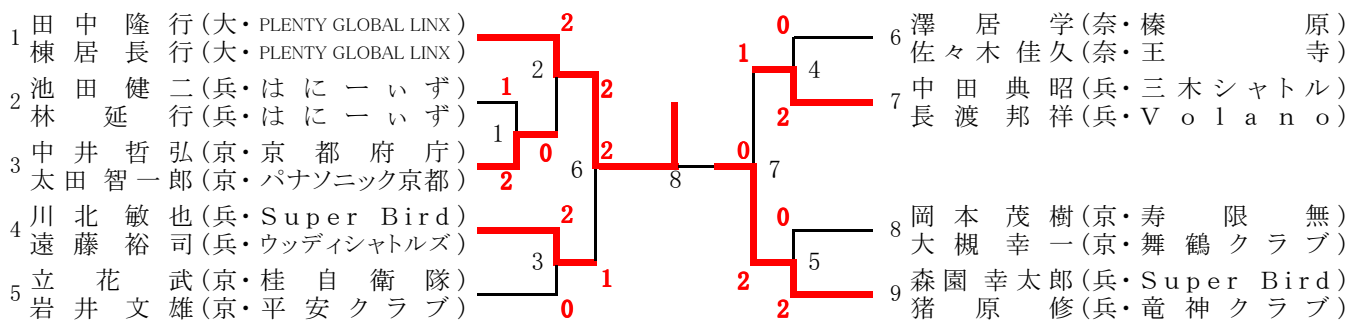

50歳以上男子複 (50MD)