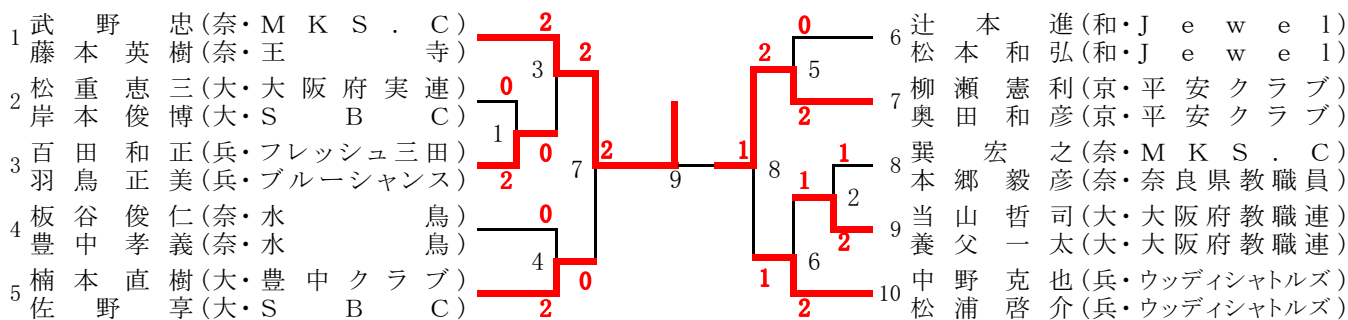

55歳以上男子複 (55MD)