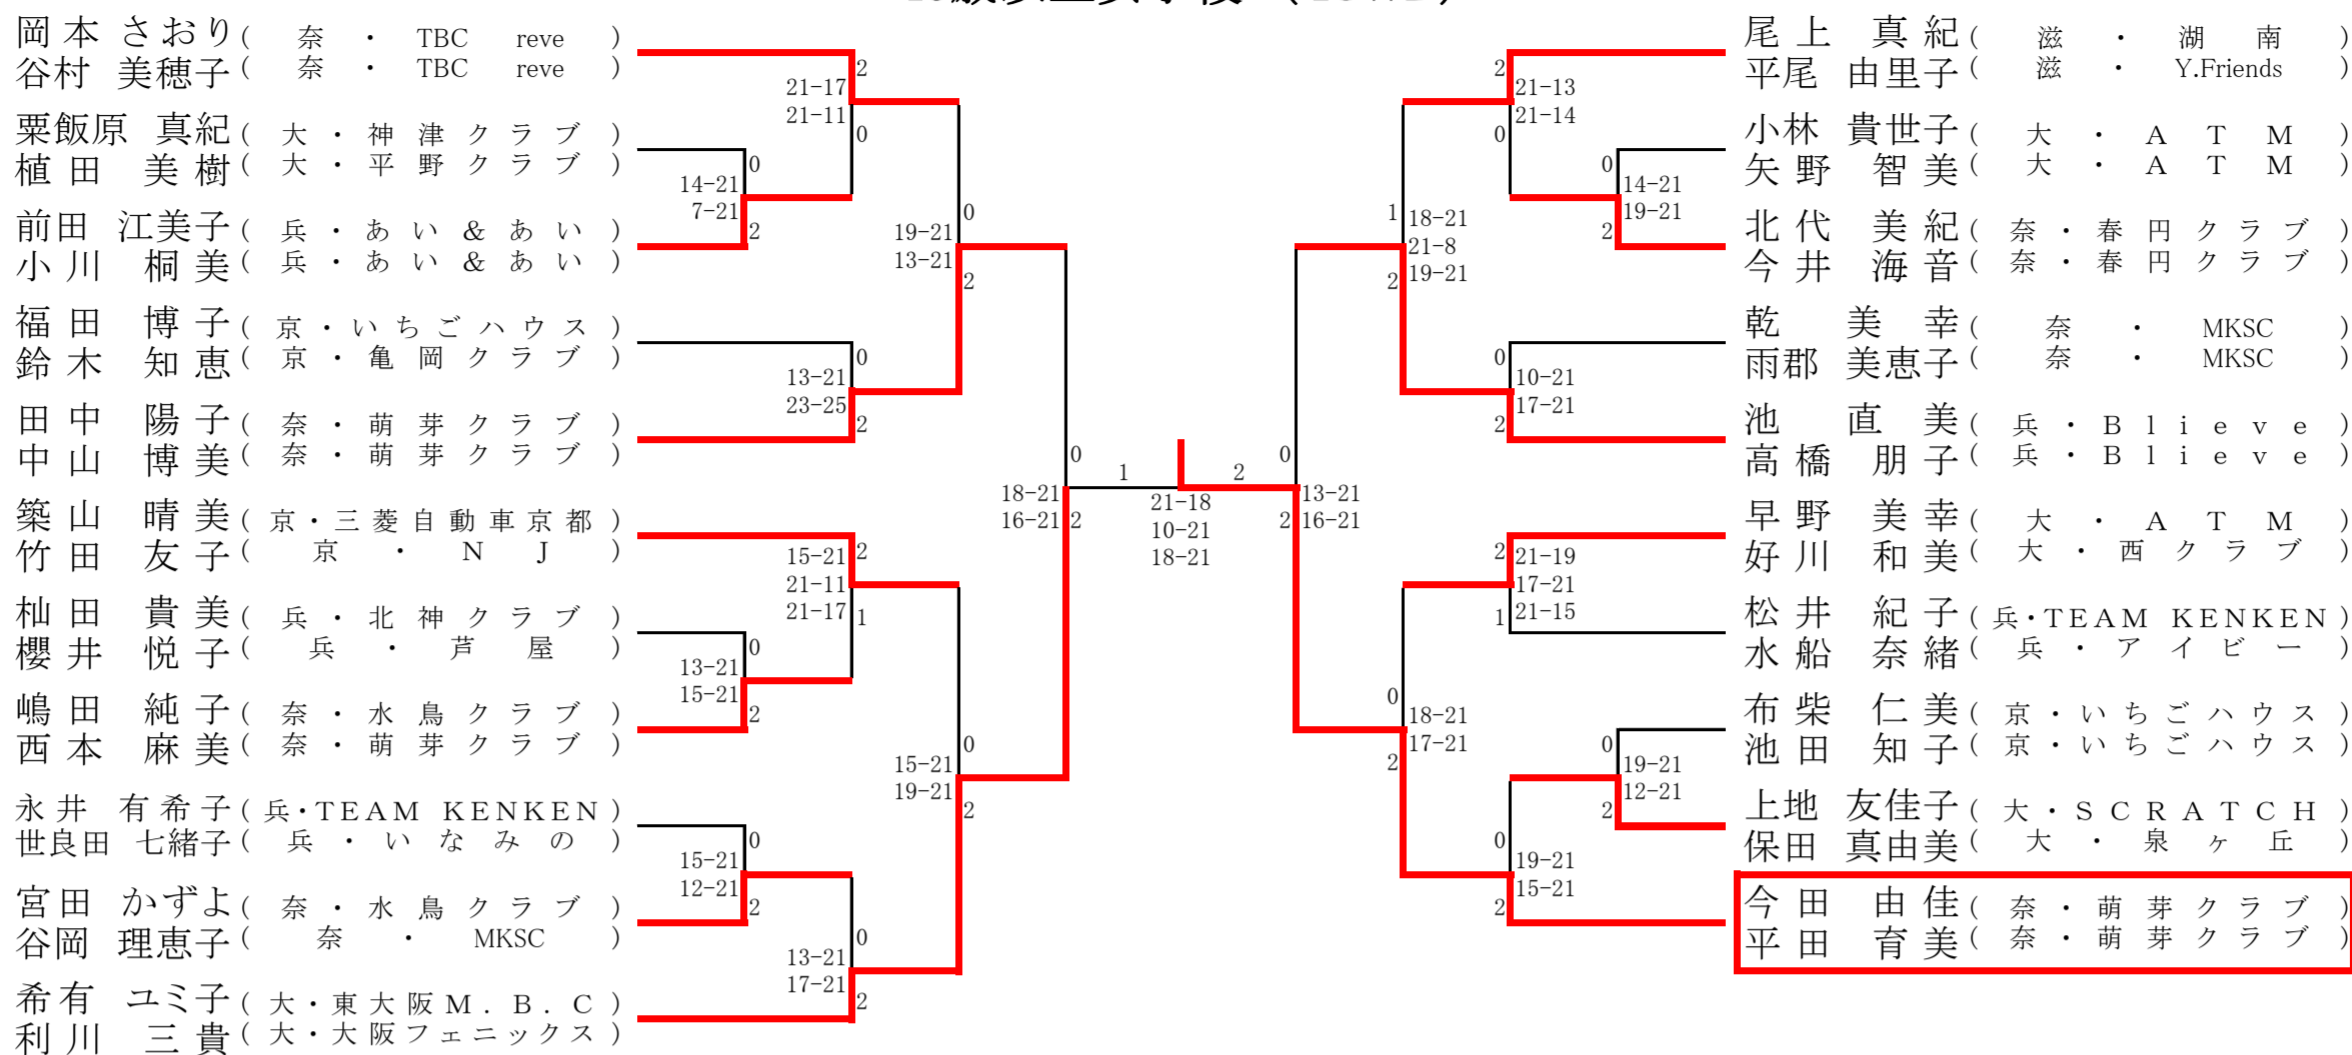

65歳以上男子単 (65MS)

70歳以上男子単 (70MS)

75歳以上男子単 (75MS)

30歳以上男子複 (30MD)

30歳以上女子複 (30WD)

45歳以上女子複 (45WD)

50歳以上男子複 (50MD)

50歳以上女子複 (50WD)