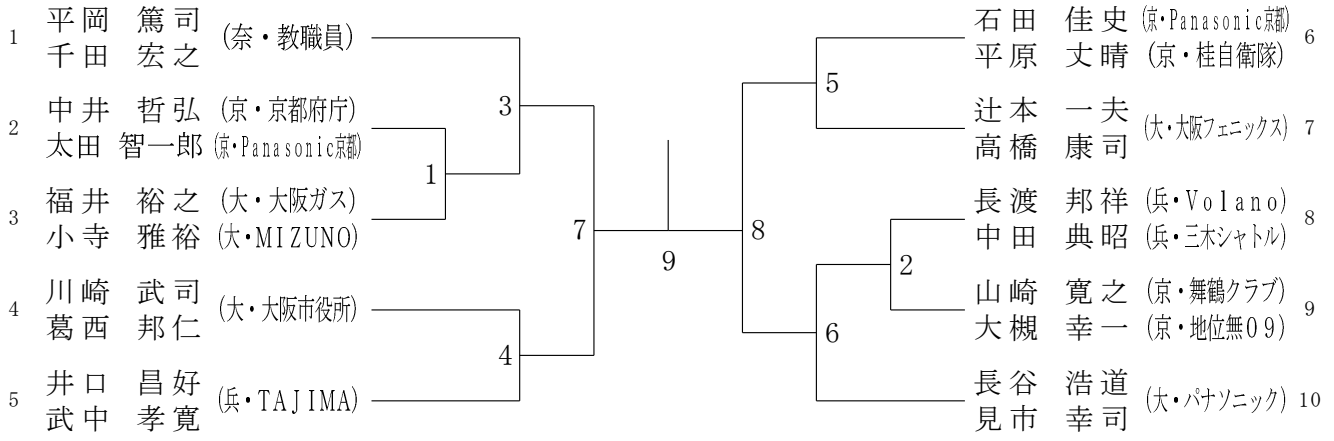

40歳以上男子複 (4 0 MD)

40歳以上女子複 (4 0 WD)

45歳以上男子複 (4 5 MD)

45歳以上女子複 (4 5 WD)

50歳以上男子複 (50MD)

50歳以上女子複 (50WD)

55歳以上男子複 (5 5 MD)

55歳以上女子複 (5 5 WD)