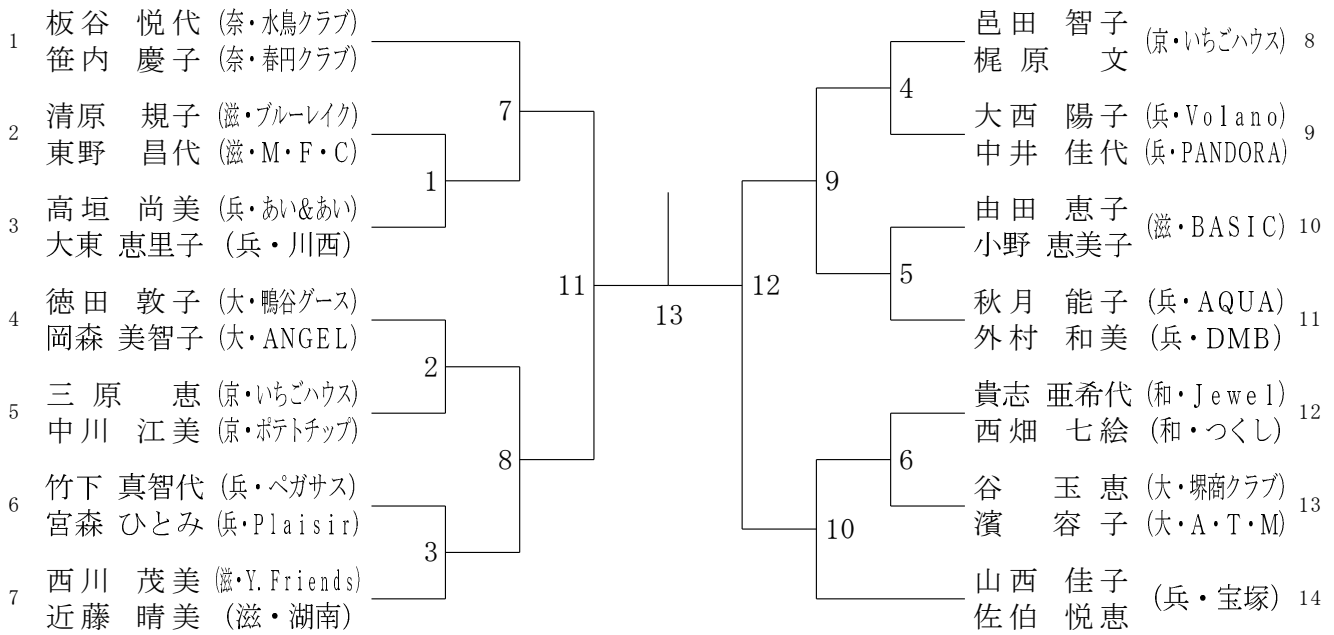

40歳以上男子複 (4 0 MD)

40歳以上女子複 (4 0 WD)

45歳以上男子複 (4 5 MD)

45歳以上女子複 (4 5 WD)

50歳以上男子複 (50MD)

50歳以上女子複 (50WD)

55歳以上男子複 (5 5 MD)

55歳以上女子複 (5 5 WD)

60歳以上男子複 (60MD)

60歳以上女子複 (60WD)

65歳以上男子複 (65MD)

65歳以上女子複 (6 5 WD)

70歳以上男子複 (7 0 MD)

70歳以上女子複	中出	村路	藤馬	田場	土福	庵本	勝敗	順位
中村 悦子 (滋・長浜クラブ) 出路 美喜子 (滋・晴嵐クラブ)				1		3		
藤田 咲美 (兵・piyopiyo) 馬場 路子 (兵・REN)		1				2		
土庵 清子 (奈・西華クラブ) 福本 房子 (奈・春円クラブ)		3		2				