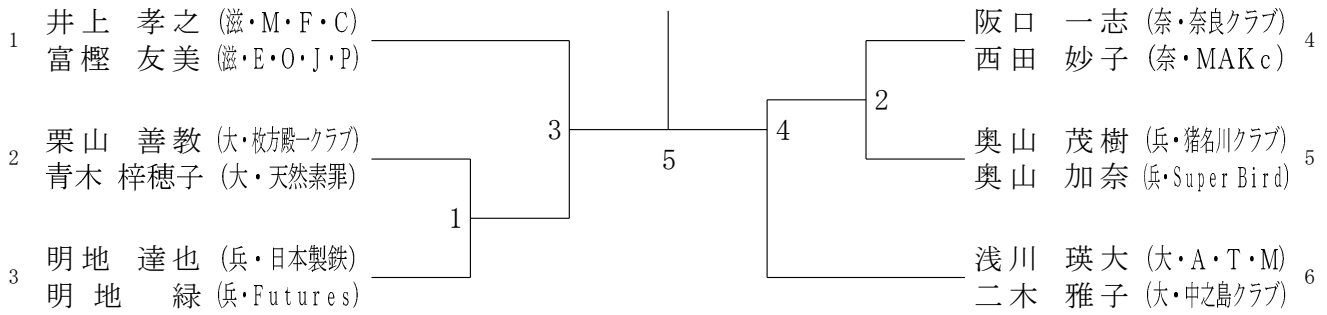

35歳以上混合複 (3 5 XD)