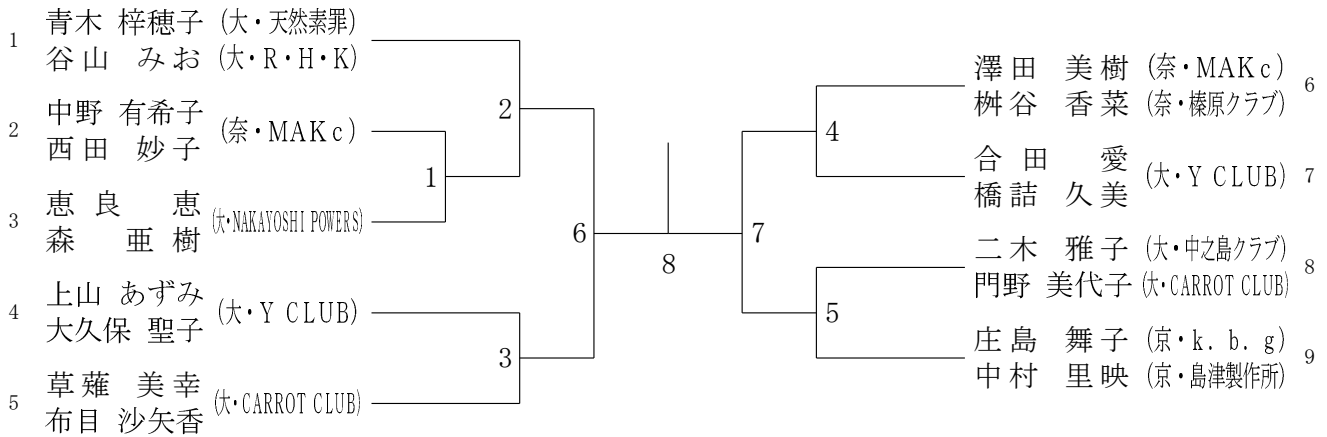

60歳以上男子単 (60MS)

65歳以上男子単 (65MS)

70歳以上男子単 (70MS)

75歳以上男子単 (75MS)

30歳以上男子複 (30MD)

30歳以上女子複 (30WD)

35歳以上男子複 (3 5 MD)

35歳以上女子複 (3 5 WD)