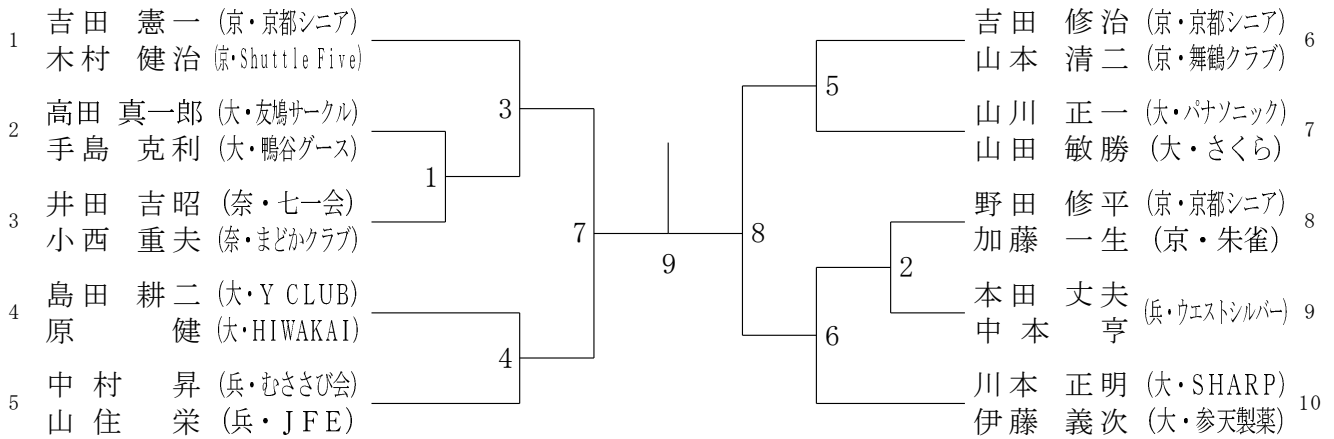

60歳以上男子複 (60MD)

60歳以上女子複 (60WD)

65歳以上男子複 (65MD)

65歳以上女子複 (6 5 WD)

70歳以上男子複 (7 0 MD)

70歳以上女子複	中出	村路	藤馬	田場	土福	庵本	勝敗	順位
中村 悦子 (滋・長浜クラブ) 出路 美喜子 (滋・晴嵐クラブ)				1		3		
藤田 咲美 (兵・piyopiyo) 馬場 路子 (兵・REN)		1				2		
土庵 清子 (奈・西華クラブ) 福本 房子 (奈・春円クラブ)		3		2				