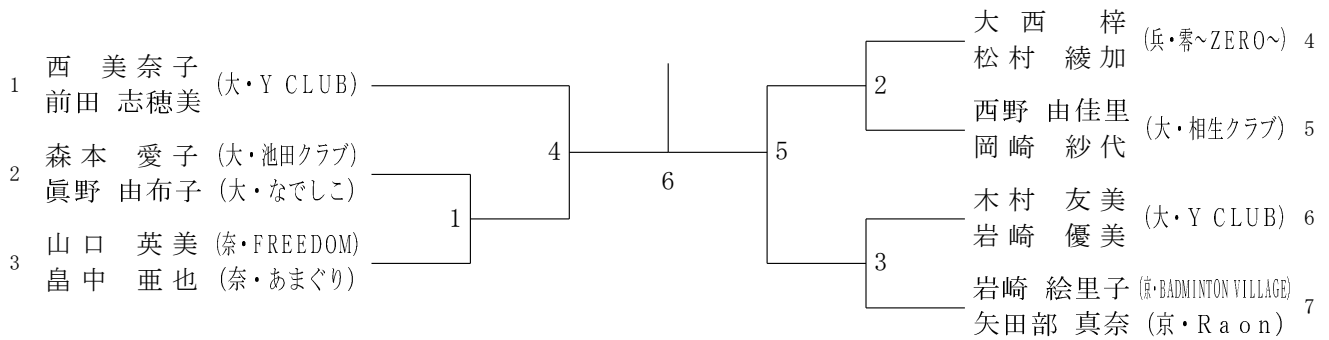

60歳以上男子単 (60MS)

65歳以上男子単 (65MS)

70歳以上男子単 (70MS)

75歳以上男子単 (75MS)

30歳以上男子複 (30MD)

30歳以上女子複 (30WD)

35歳以上男子複 (3 5 MD)

35歳以上女子複 (3 5 WD)