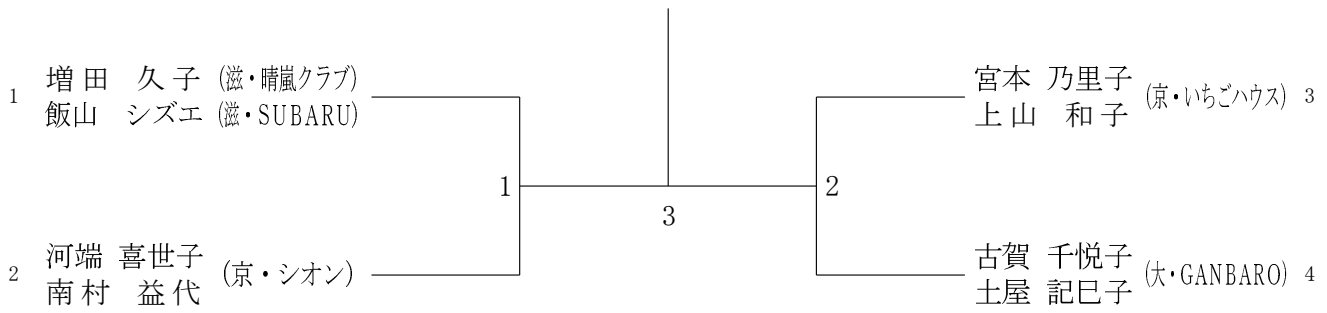

60歳以上男子複 (60MD)

60歳以上女子複 (60WD)

65歳以上男子複 (65MD)

65歳以上女子複 (6 5 WD)

70歳以上男子複 (7 0 MD)

70歳以上女子複	中出	村路	藤馬	田場	土福	庵本	勝敗	順位
中村 悦子 (滋・長浜クラブ) 出路 美喜子 (滋・晴嵐クラブ)				1		3		
藤田 咲美 (兵・piyopiyo) 馬場 路子 (兵・REN)		1				2		
土庵 清子 (奈・西華クラブ) 福本 房子 (奈・春円クラブ)		3		2				