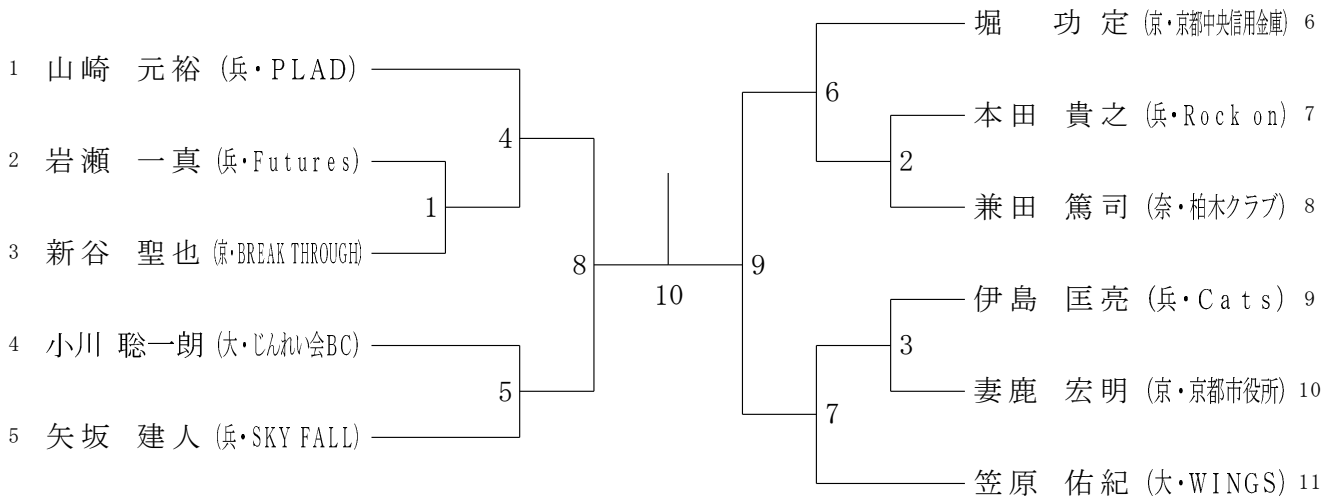

# 近畿総合バドミントン選手権大会 シニアの部

（複は、パートナー同士で行う。単は、選手同士で行う。なお、練習用シャトルは、各自で用意してください。）

●コート配置図や駐車場等については、タイムテーブルに記載します。

30歳以上男子単 (30MS)

30歳以上女子単	豊	眞野	森本	勝敗	順位
豊 まどか (兵・零~ZERO~)		1	3		
眞野 由布子 (大・なでしこ)	1		2		
森本 愛子 (大・池田クラブ)	3	2			

35歳以上男子単 (35MS)