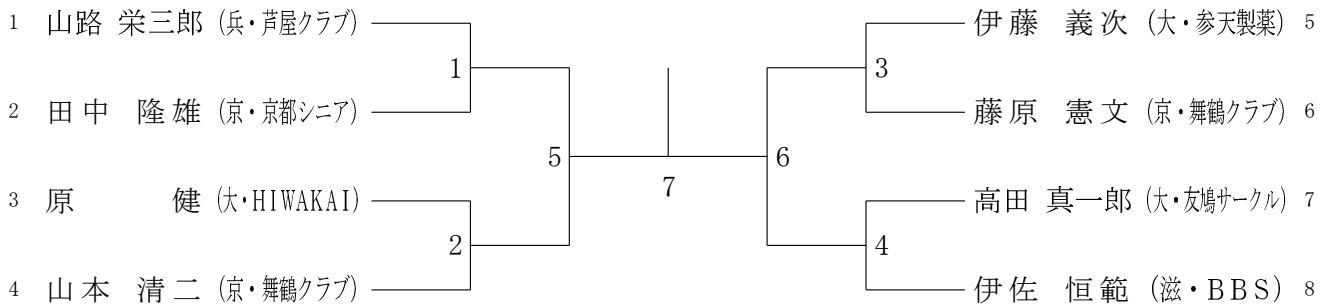

70歳以上男子単 (70MS)