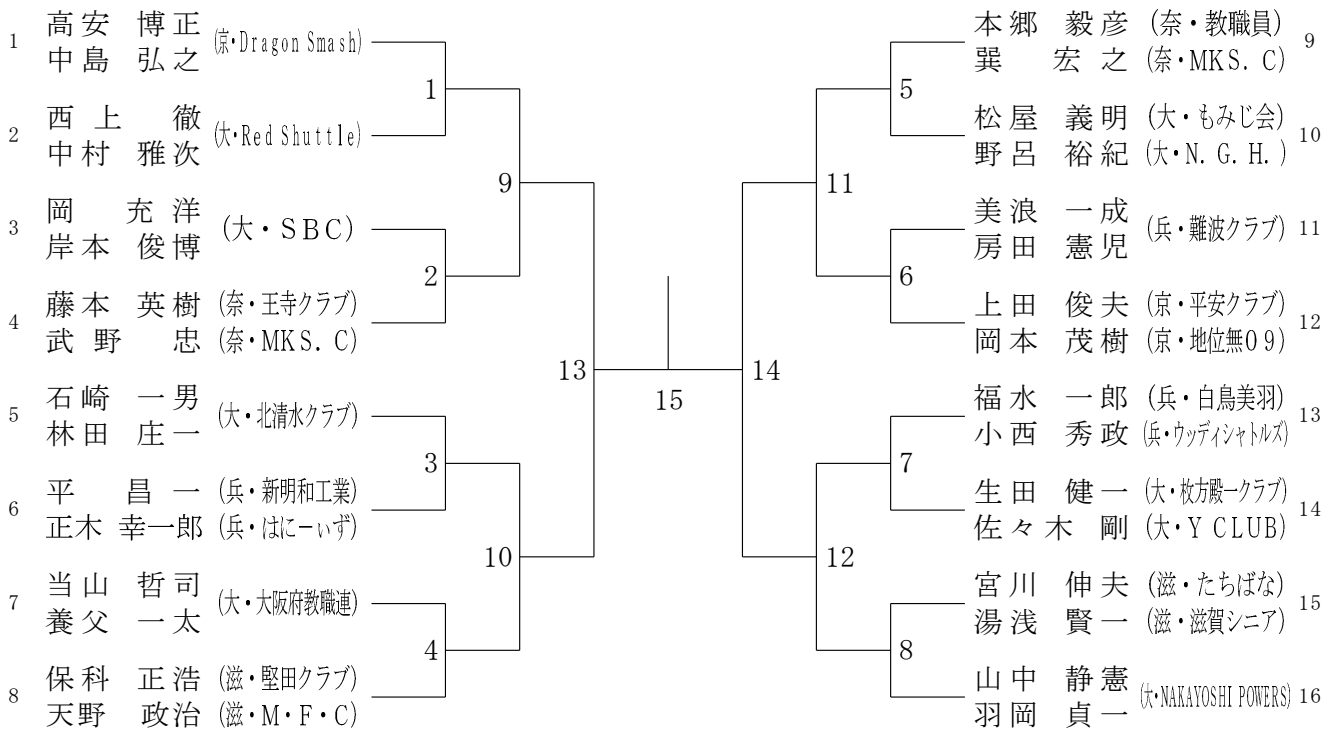

40歳以上男子複 (4 0 MD)

40歳以上女子複 (4 0 WD)

45歳以上男子複 (4 5 MD)

45歳以上女子複 (4 5 WD)

50歳以上男子複 (50MD)

50歳以上女子複 (50WD)

55歳以上男子複 (5 5 MD)

55歳以上女子複 (5 5 WD)

60歳以上男子複 (60MD)

60歳以上女子複 (60WD)

65歳以上男子複 (65MD)

65歳以上女子複 (6 5 WD)

70歳以上男子複 (7 0 MD)

70歳以上女子複	中出	村路	藤馬	田場	土福	庵本	勝敗	順位
中村 悦子 (滋・長浜クラブ) 出路 美喜子 (滋・晴嵐クラブ)				1		3		
藤田 咲美 (兵・piyopiyo) 馬場 路子 (兵・REN)		1				2		
土庵 清子 (奈・西華クラブ) 福本 房子 (奈・春円クラブ)		3		2				