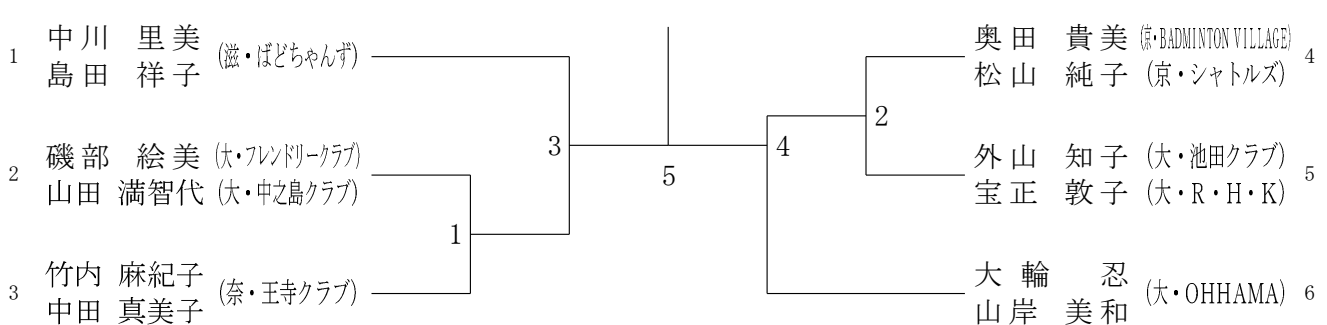

40歳以上女子複 (4 0 WD)