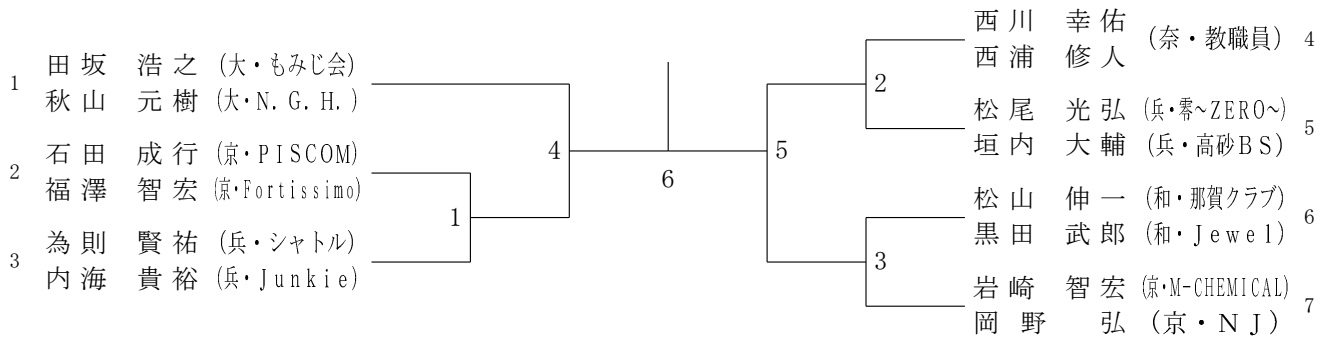

60歳以上男子単 (60MS)

65歳以上男子単 (65MS)

70歳以上男子単 (70MS)

75歳以上男子単 (75MS)

30歳以上男子複 (30MD)

30歳以上女子複 (30WD)

35歳以上男子複 (3 5 MD)

35歳以上女子複 (3 5 WD)