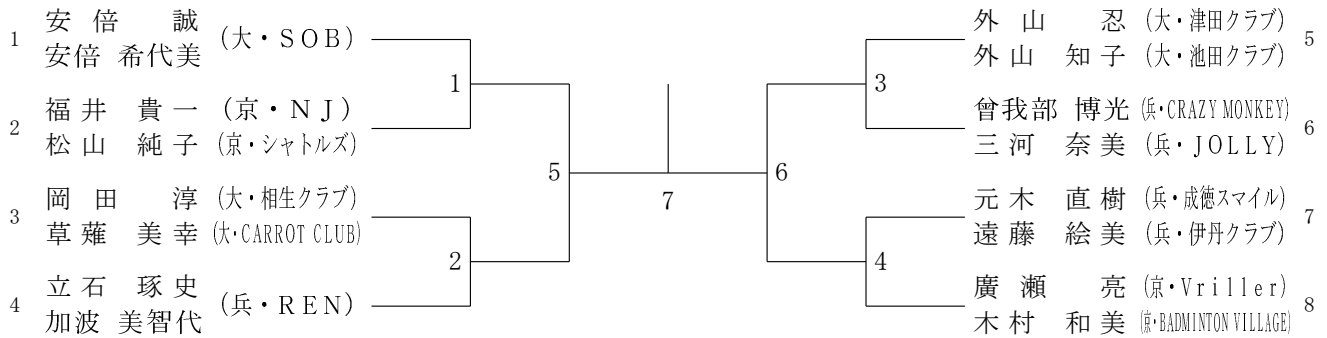

40歳以上混合複 (4 0 XD)