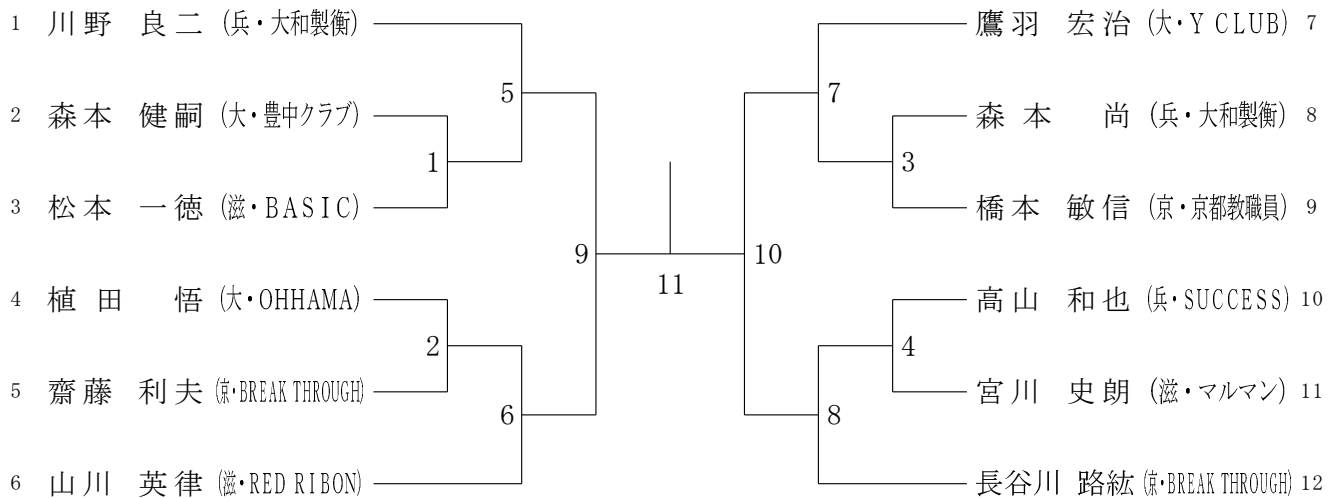

35歳以上女子単	清瀬	地神	中村	勝敗	順位
清瀬 由香 (京・シオン)		1	3		
地神 加奈子 (兵・ADVANCE)	1		2		
中村 里映 (京・島津製作所)	3	2			

40歳以上男子単 (40MS)