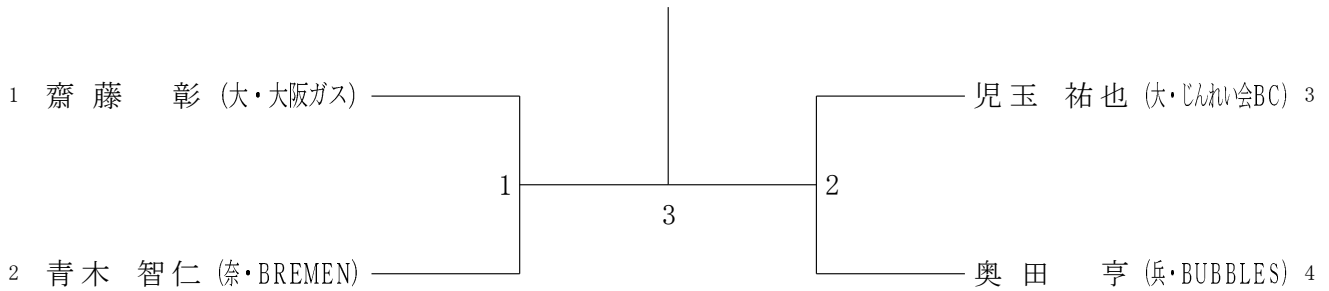

（複は、パートナー同士で行う。単は、選手同士で行う。なお、練習用シャトルは、各自で用意してください。）

●コート配置図や駐車場等については、タイムテーブルに記載します。

30歳以上男子単 (30MS)

30歳以上女子単	豊	眞野	森本	勝敗	順位
豊 まどか (兵・零~ZERO~)		1	3		
眞野 由布子 (大・なでしこ)	1		2		
森本 愛子 (大・池田クラブ)	3	2			

35歳以上男子単 (35MS)