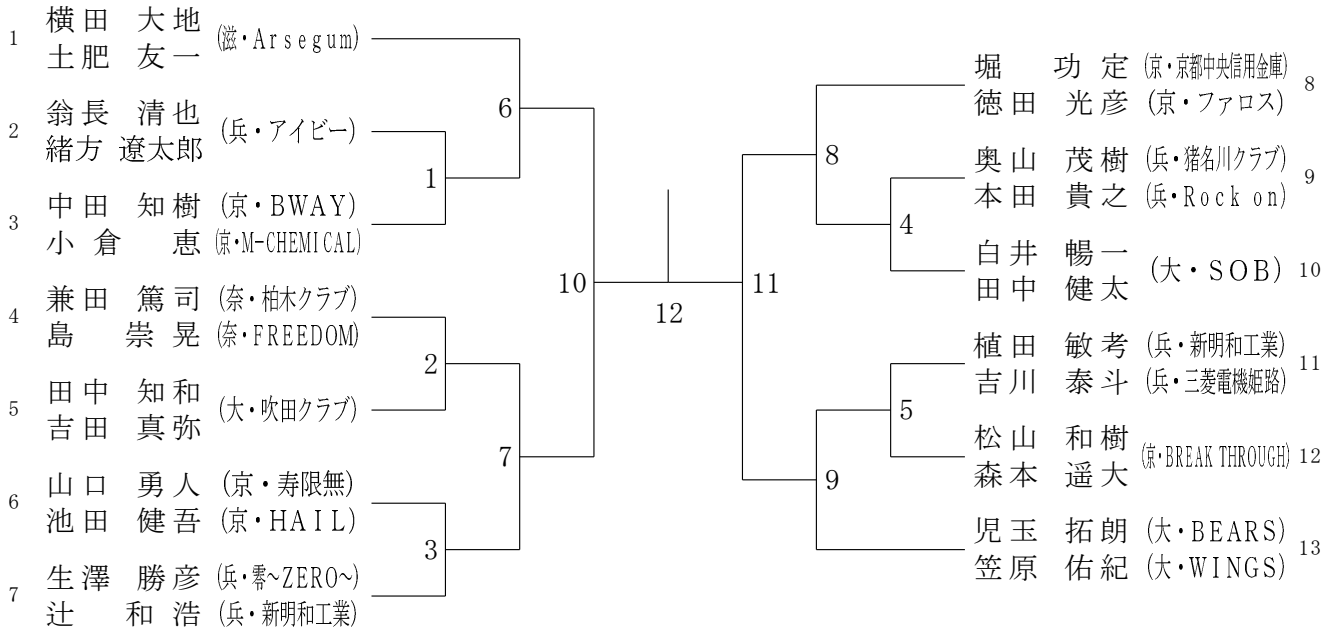

60歳以上男子単 (60MS)

65歳以上男子単 (65MS)

70歳以上男子単 (70MS)

75歳以上男子単 (75MS)

30歳以上男子複 (30MD)

30歳以上女子複 (30WD)

35歳以上男子複 (3 5 MD)

35歳以上女子複 (3 5 WD)