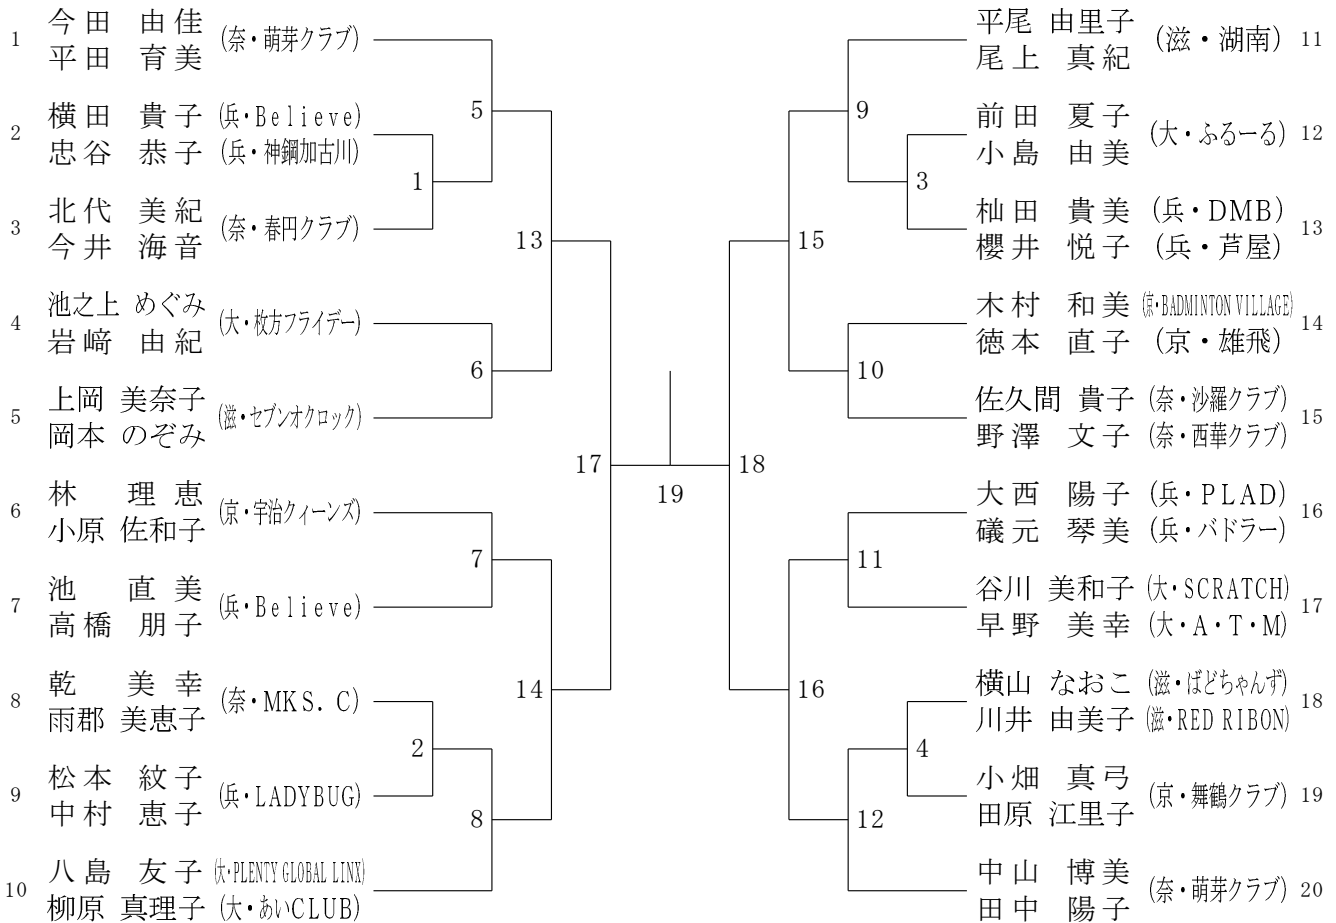

45歳以上女子複 (4 5 WD)