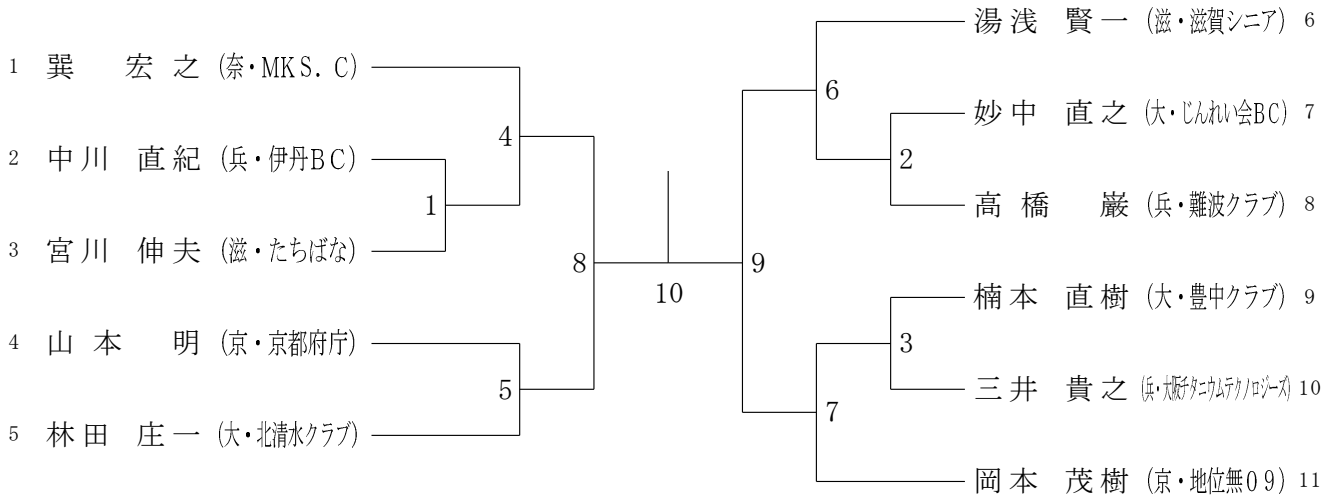

60歳以上男子単 (60MS)