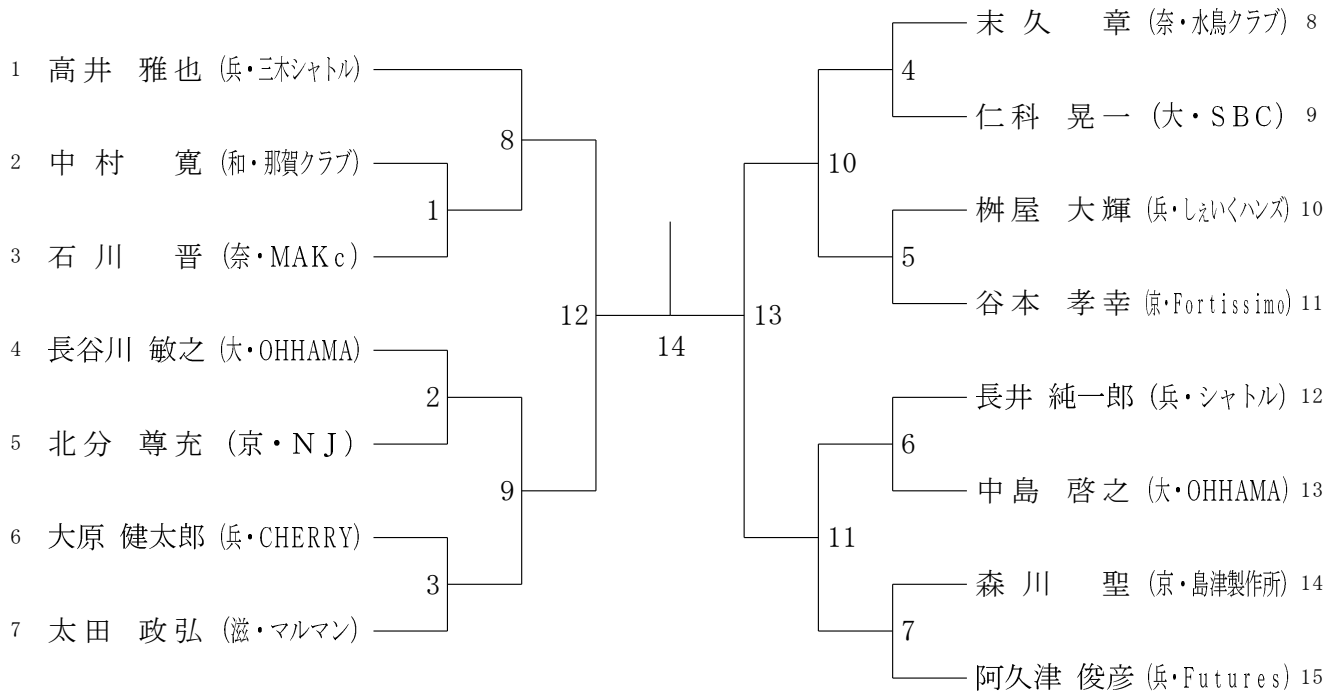

45歳以上男子単 (45MS)