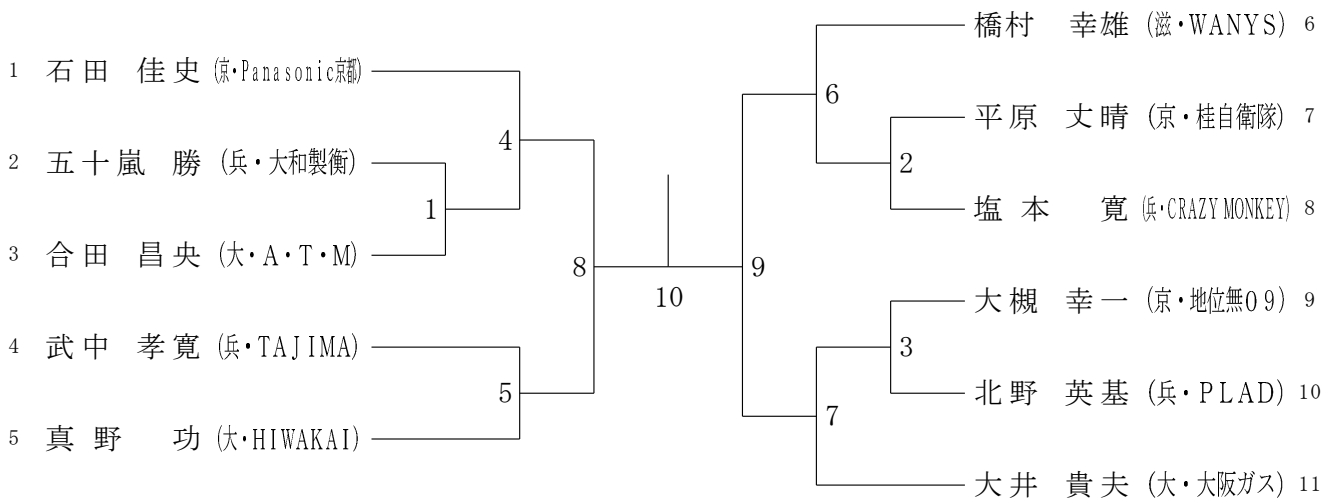

50歳以上男子単 (50MS)