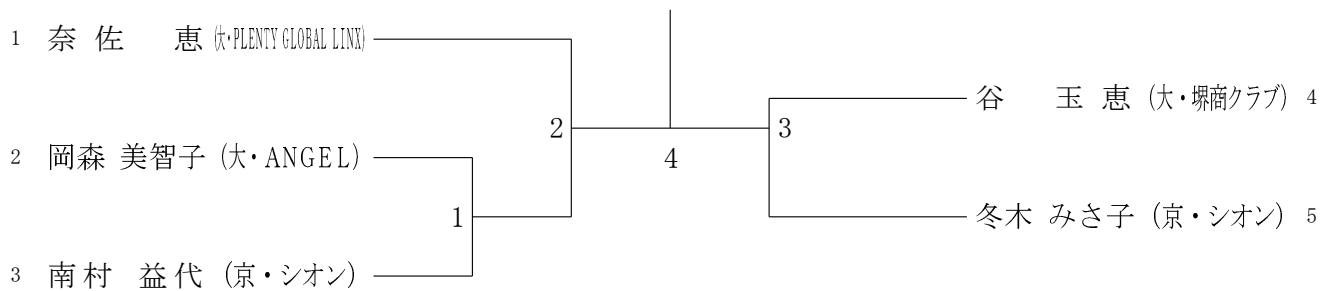

35歳以上女子単	清瀬	地神	中村	勝敗	順位
清瀬 由香 (京・シオン)		1	3		
地神 加奈子 (兵・ADVANCE)	1		2		
中村 里映 (京・島津製作所)	3	2			

40歳以上男子単 (40MS)

45歳以上男子単 (45MS)

45歳以上女子単 (45WS)

50歳以上男子単 (50MS)

50歳以上女子単 (50WS)

55歳以上男子単 (5 5 MS)

55歳以上女子単 (5 5 WS)