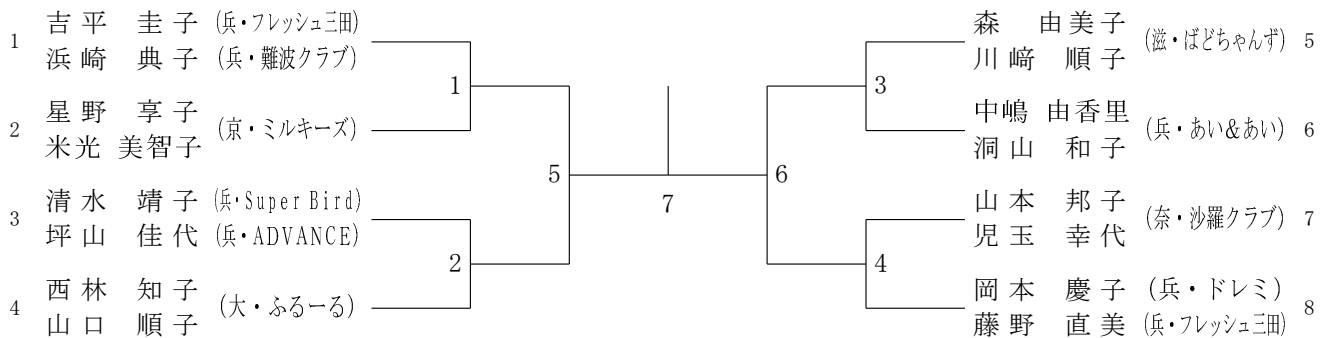

60歳以上女子複 (60WD)