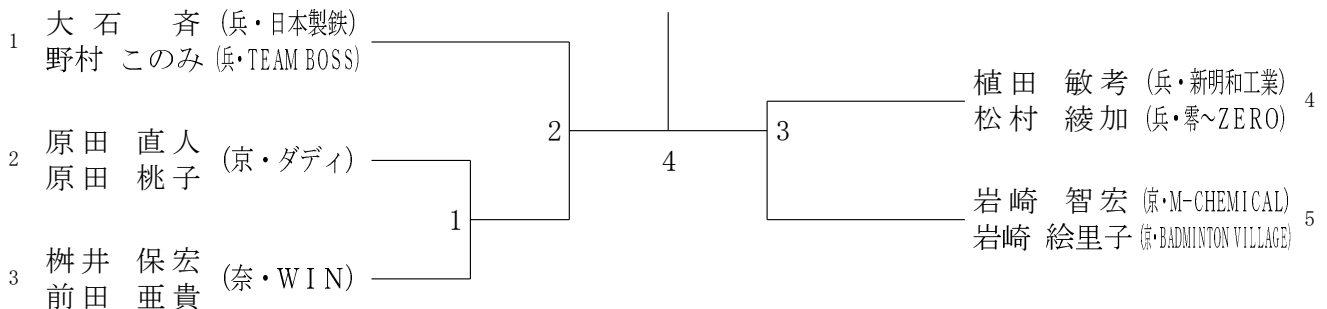

30歳以上混合複 (3 0 XD)