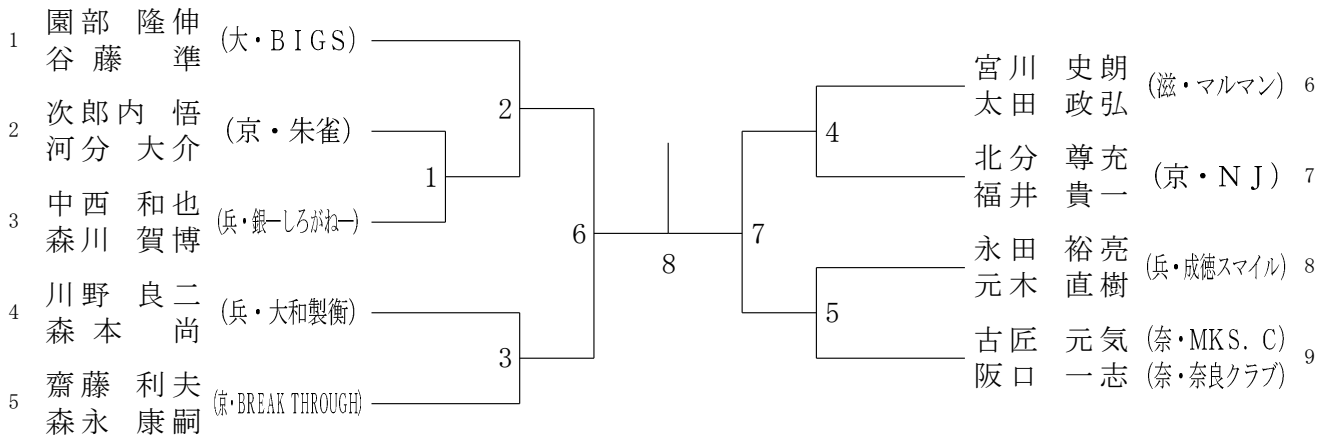

40歳以上男子複 (4 0 MD)