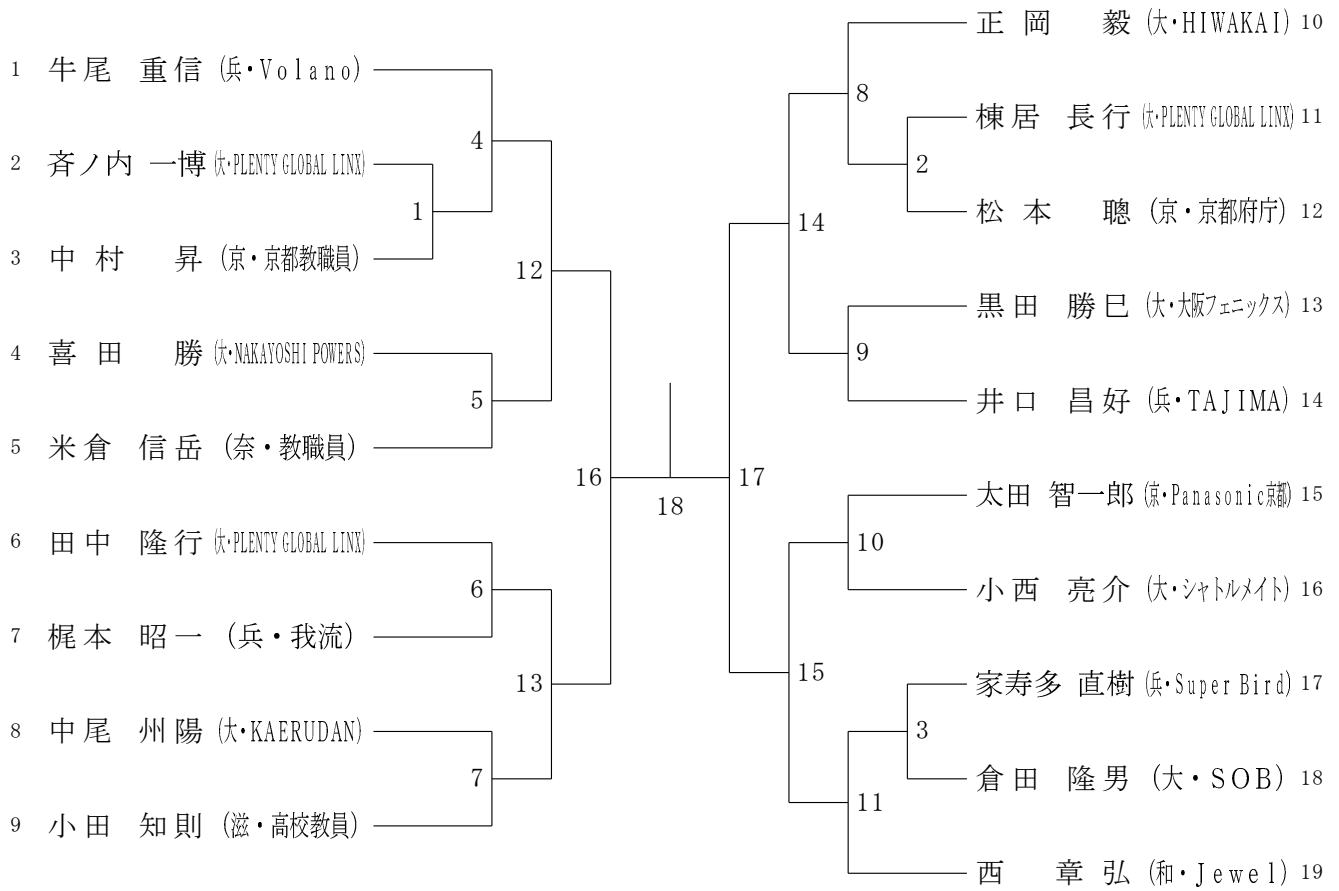

55歳以上男子単 (5 5 MS)