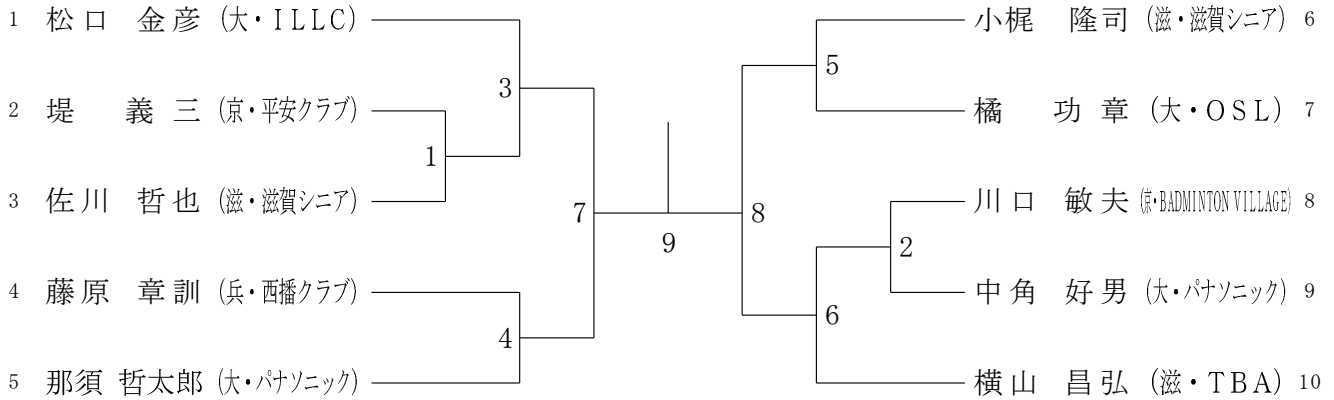

65歳以上男子単 (65MS)