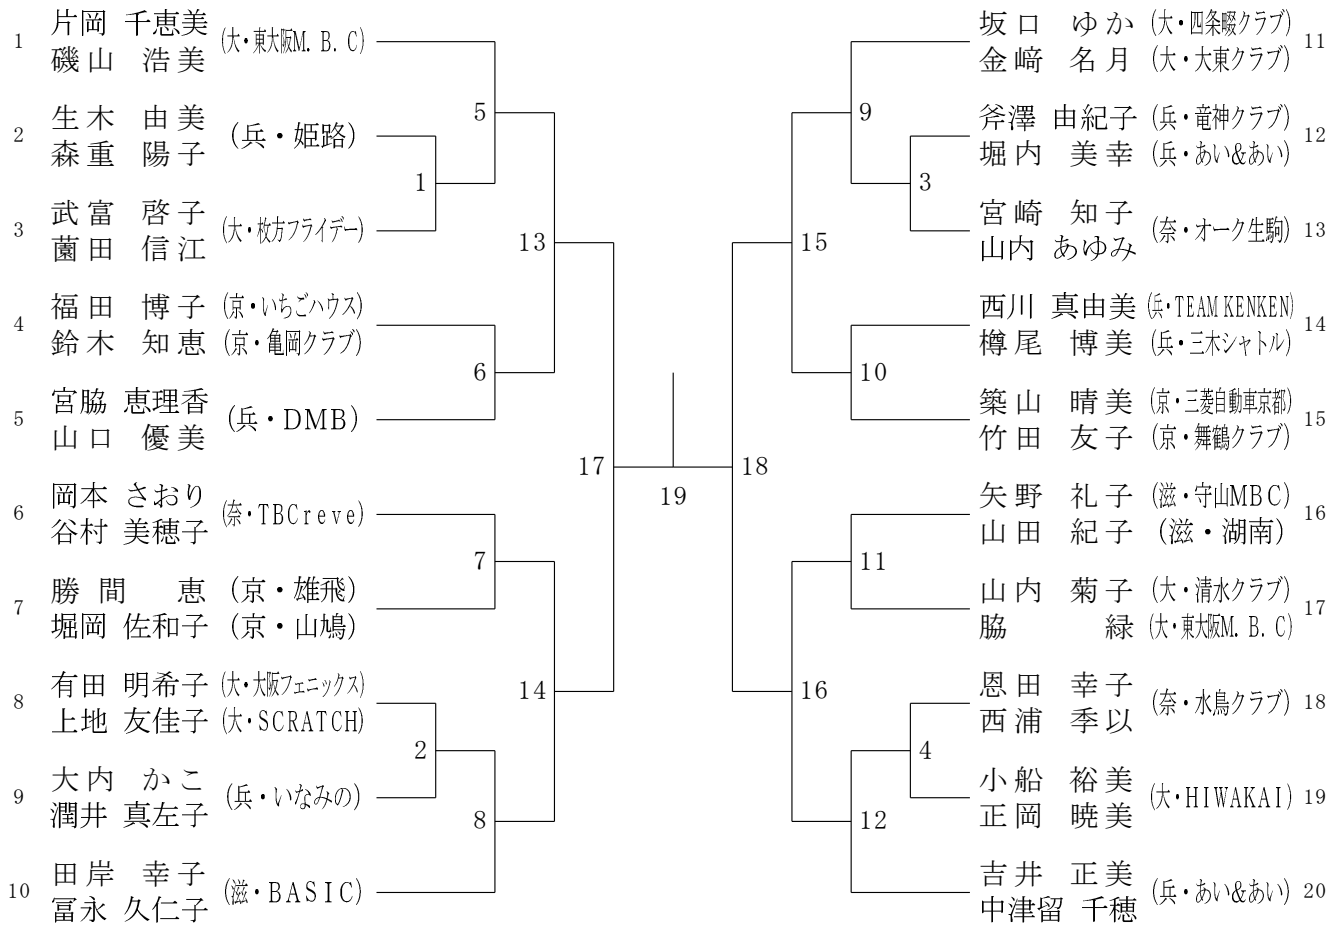

50歳以上女子複 (50WD)