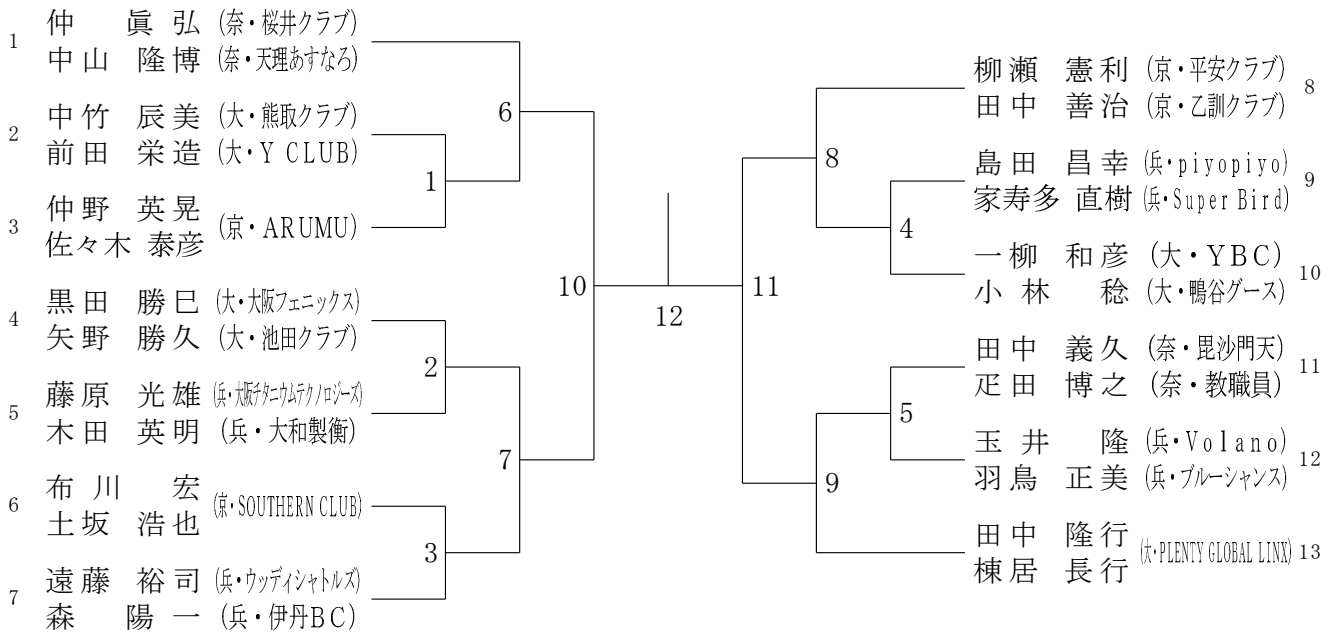

40歳以上男子複 (4 0 MD)

40歳以上女子複 (4 0 WD)

45歳以上男子複 (4 5 MD)

45歳以上女子複 (4 5 WD)

50歳以上男子複 (50MD)

50歳以上女子複 (50WD)

55歳以上男子複 (5 5 MD)

55歳以上女子複 (5 5 WD)