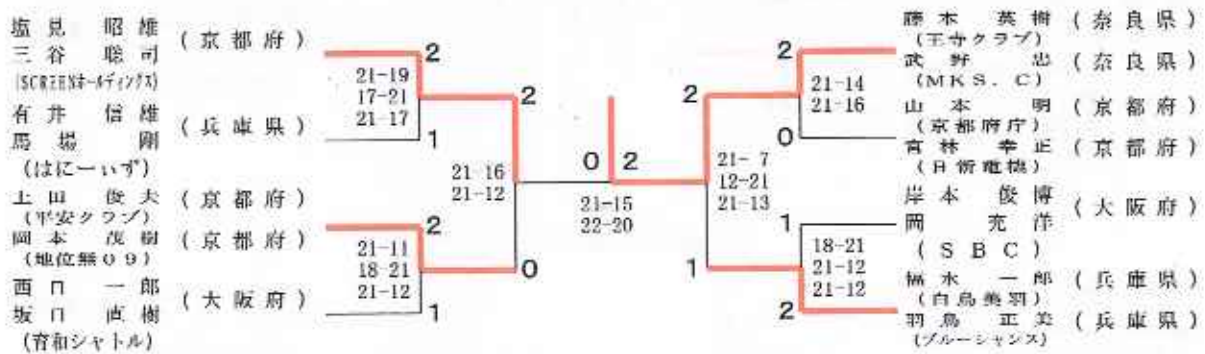

60歳以上男子ダブルス