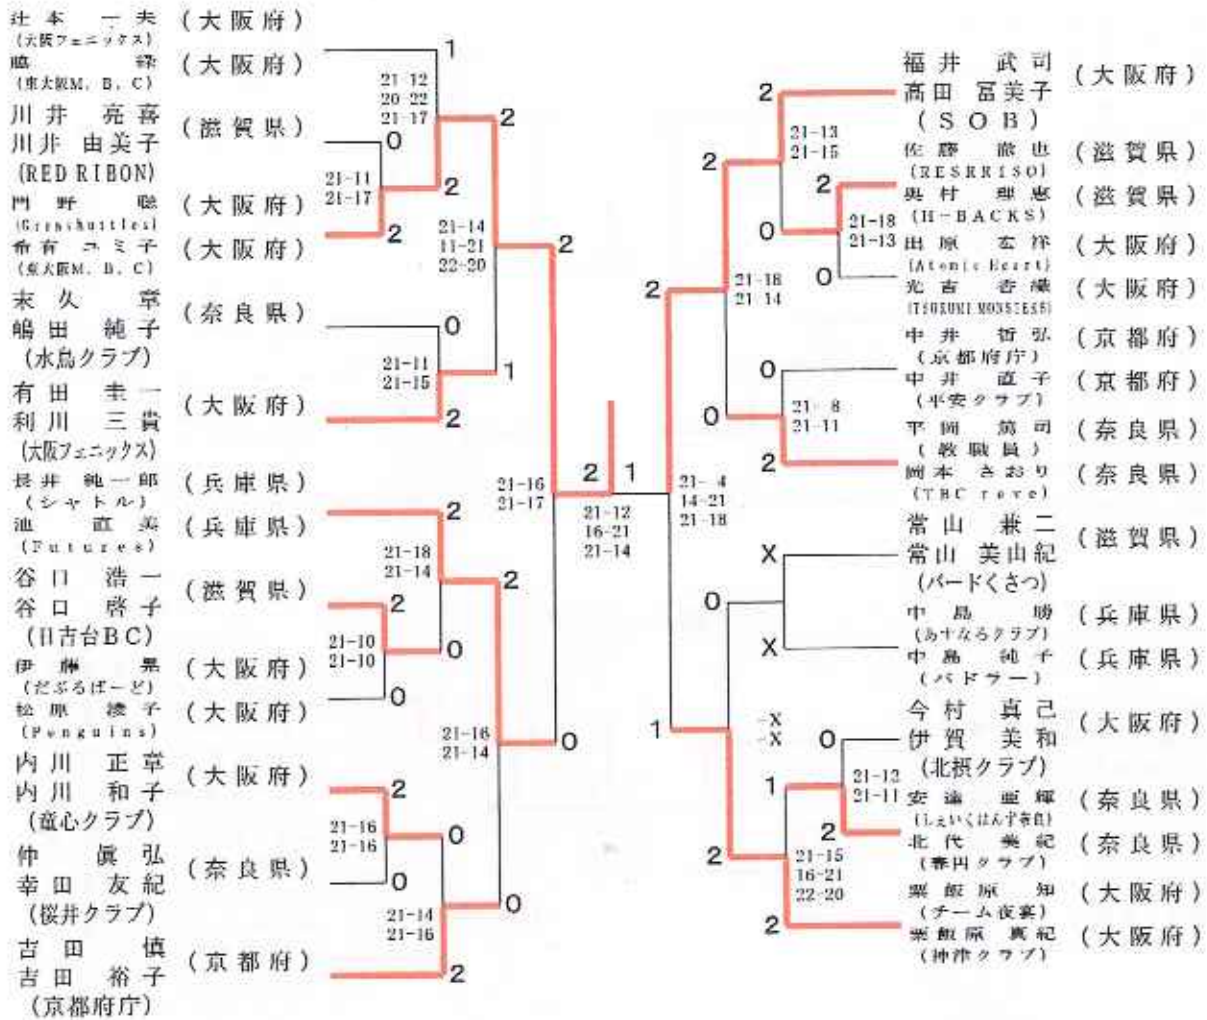

50歳以上混合ダブルス