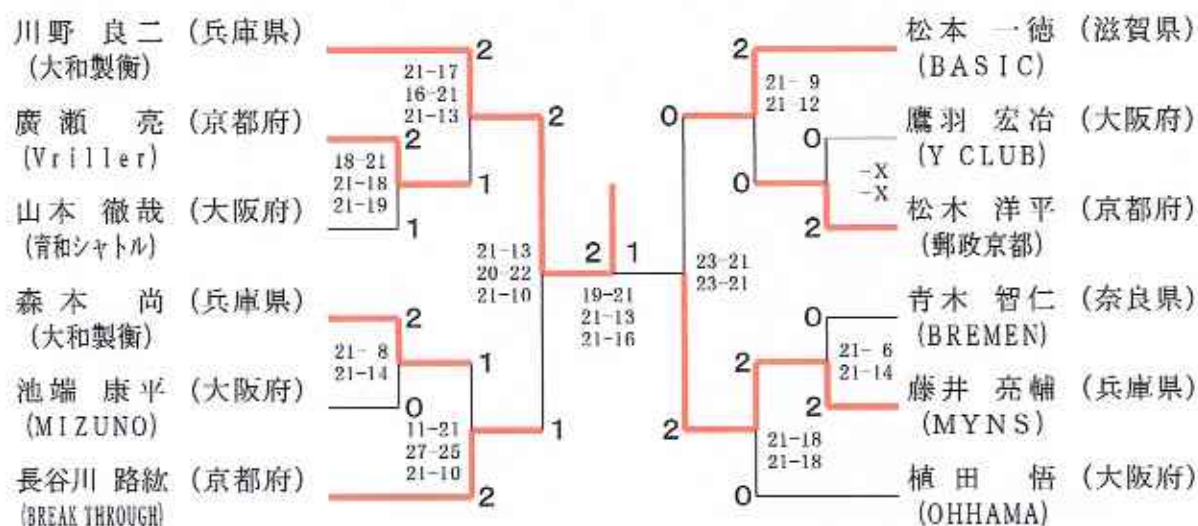

40歳以上男子シングルス