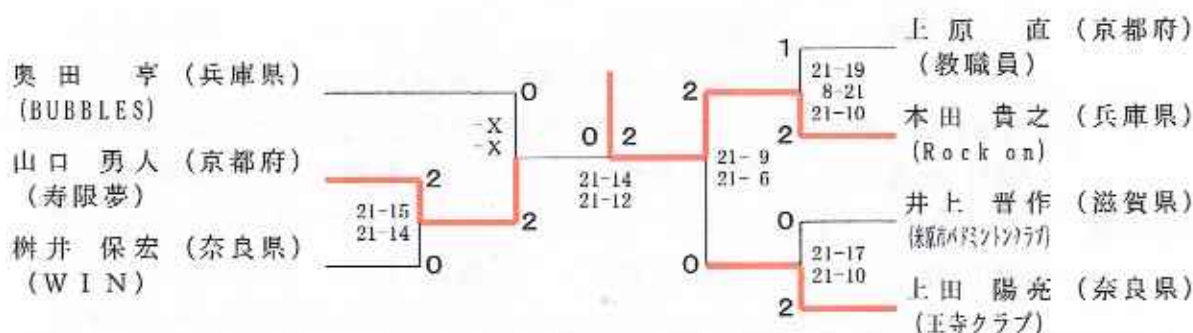

35歳以上男子シングルス