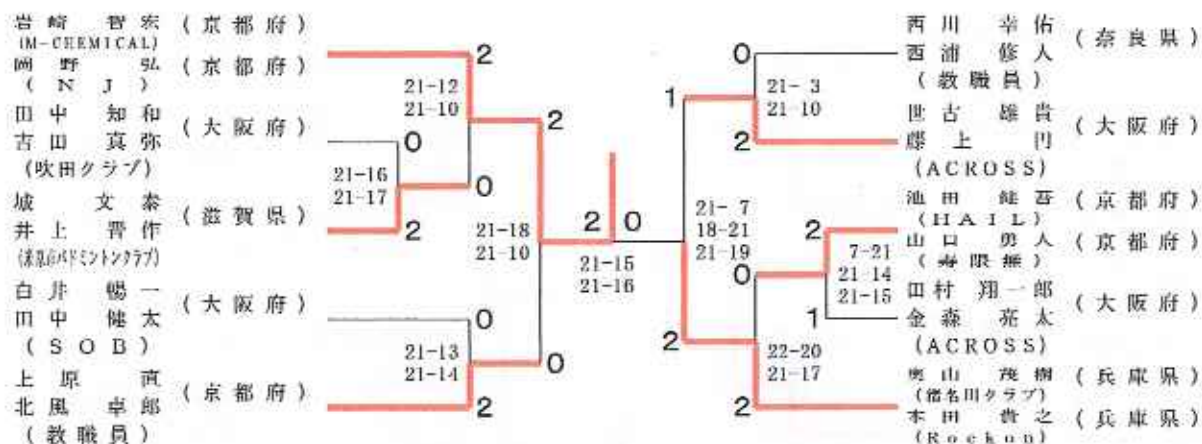

35歳以上男子ダブルス