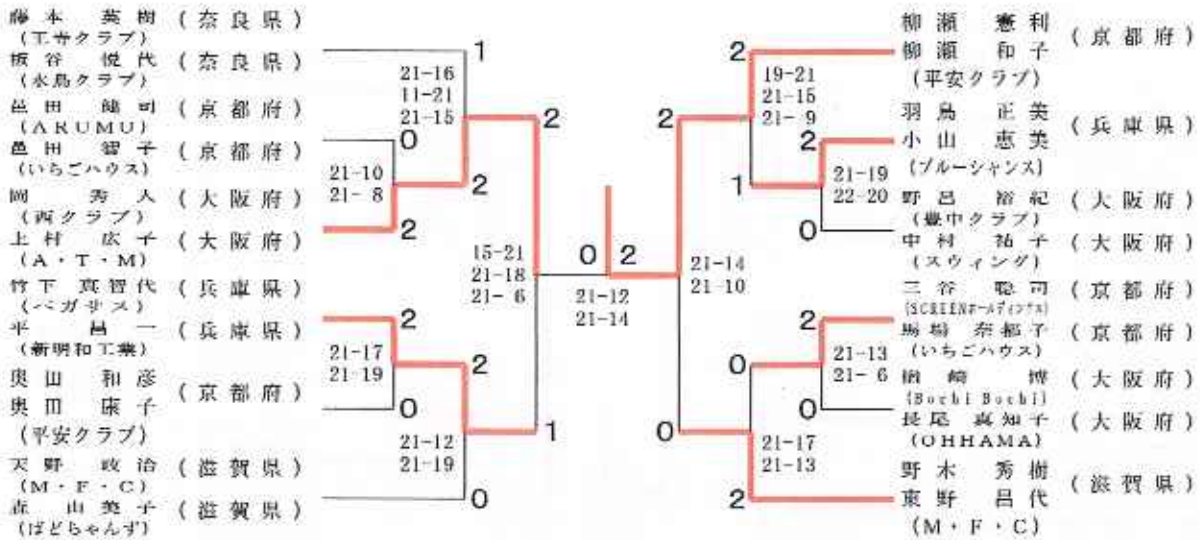

60歳以上混合ダブルス