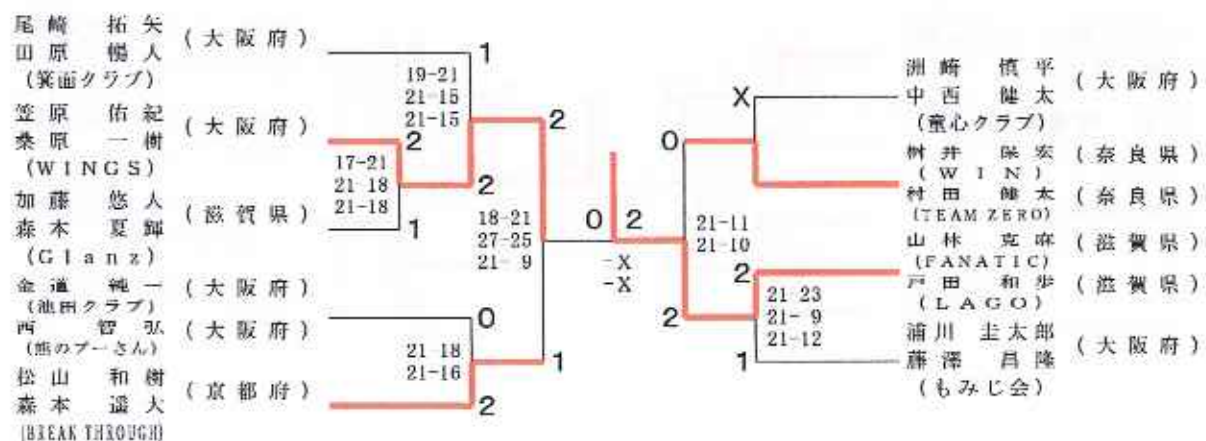

30歳以上男子ダブルス