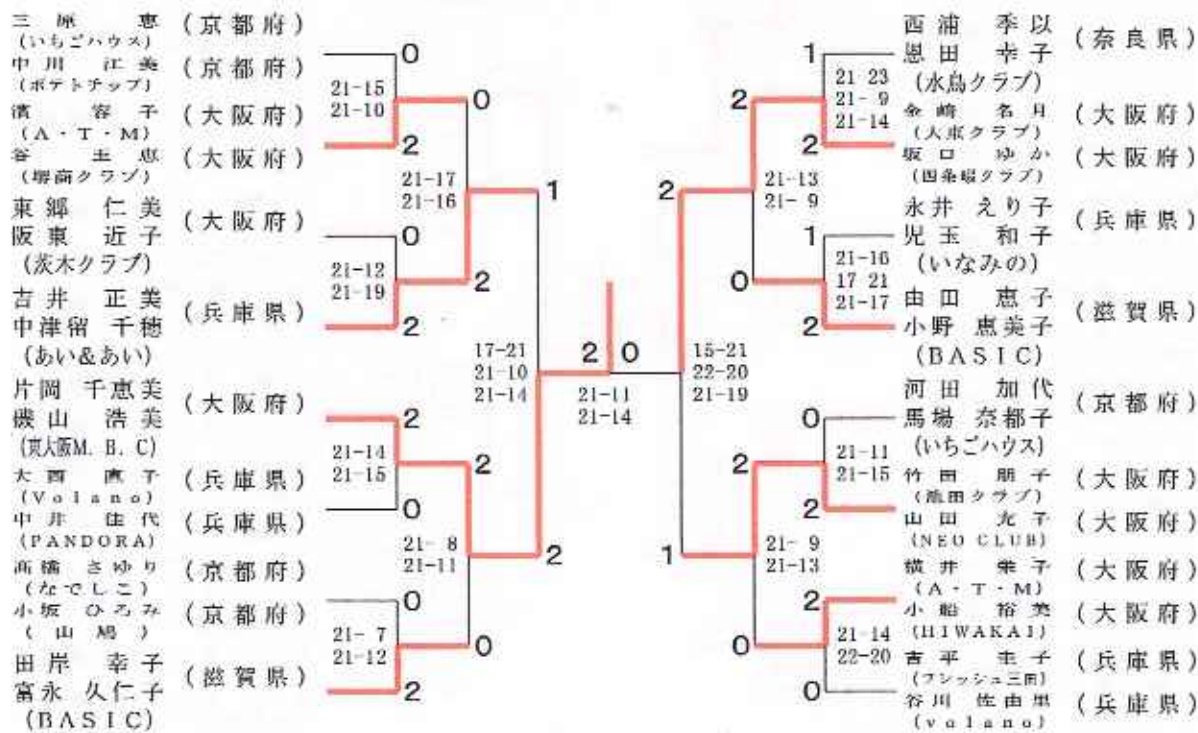

55歳以上女子ダブルス