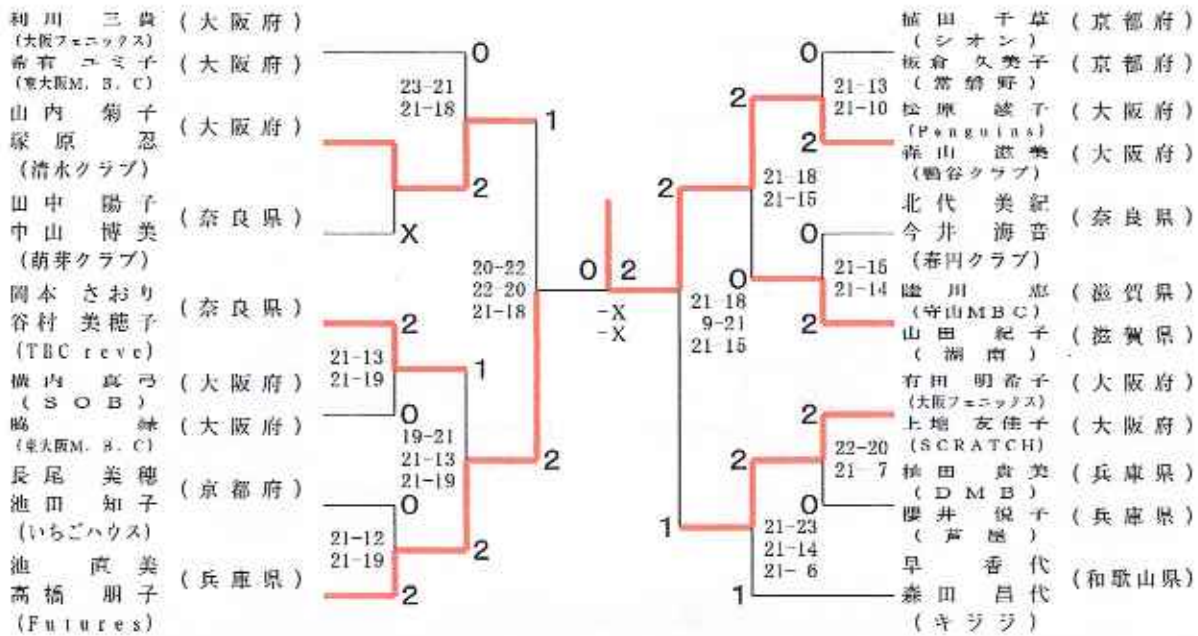

50歳以上女子ダブルス