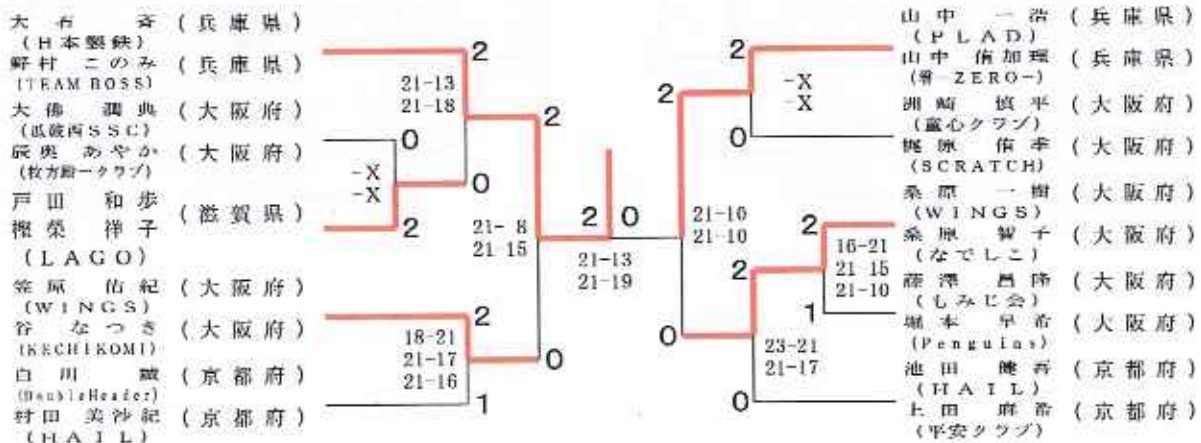

30歳以上混合ダブルス