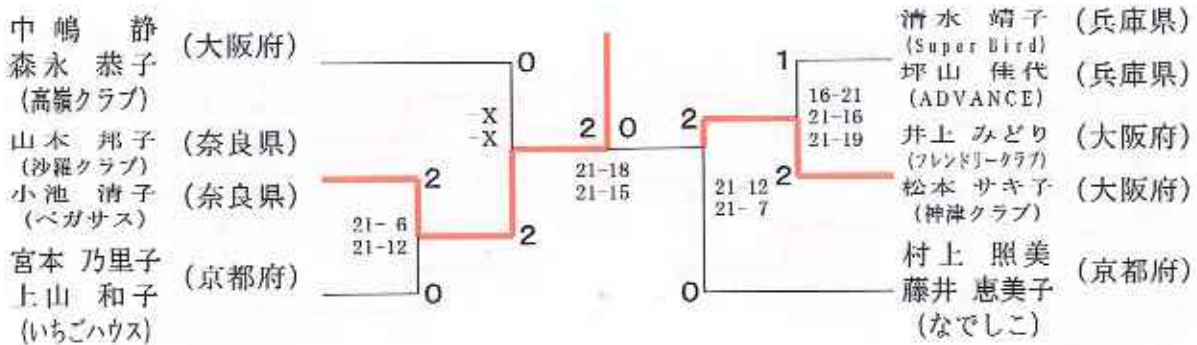

50歳以上女子ダブルス

55歳以上女子ダブルス

60歳以上女子ダブルス

65歳以上女子ダブルス

70歳以上女子ダブルス	上天	田羽	南東	村田	澄藤	川田	勝敗	順位
上田美穂子 (Super Bird) 天羽淳子 (フレッシュ三田)			○	-X	○	-X	M 2-0 G 4-0 P 84-0	1
南村益代 (シオン) 東田ヨウコ	X	X-			△	X-X	M 0-2 G 0-2 P 0-42	2
澄川稔子 (三木シャトル) 藤田咲美 (piyopiyo)	X	X-	△	X-X			M 0-2 G 0-2 P 0-42	2