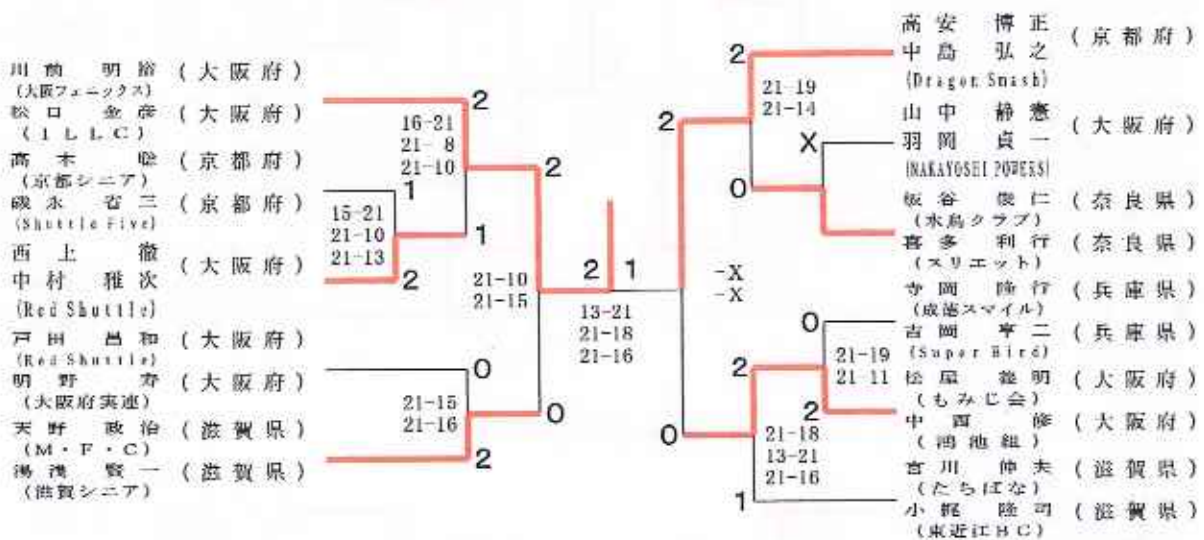

65歳以上男子ダブルス