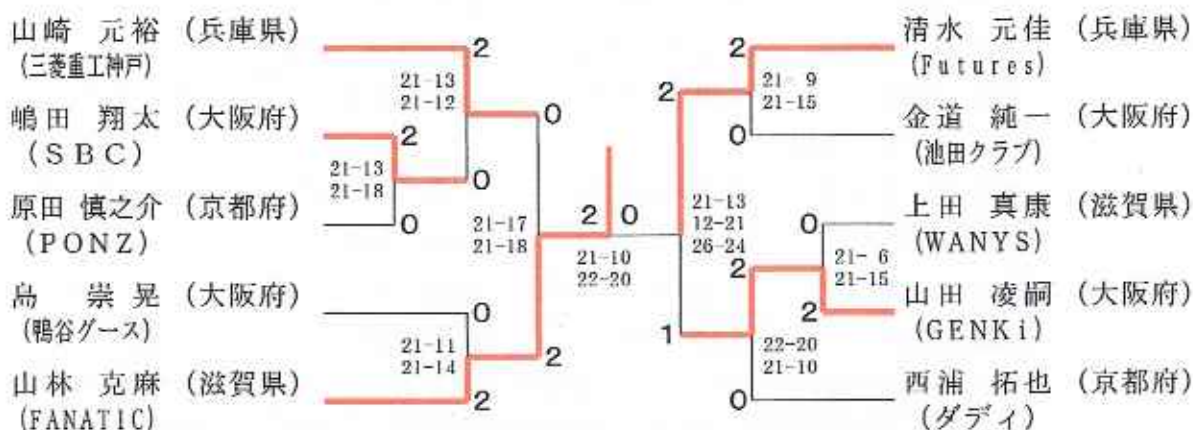

30歳以上男子シングルス