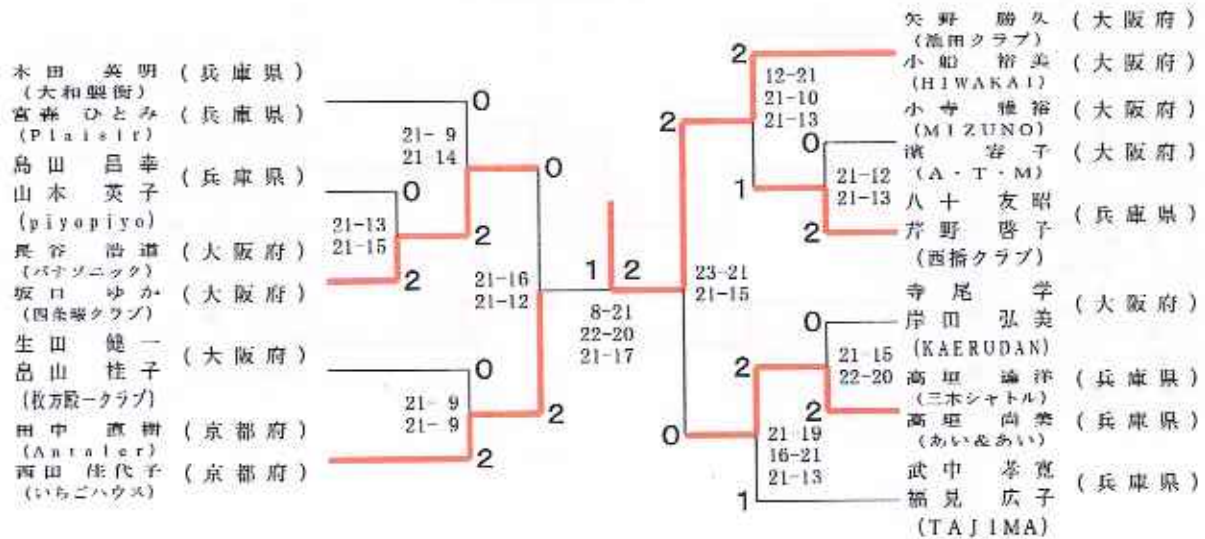

55歳以上混合ダブルス