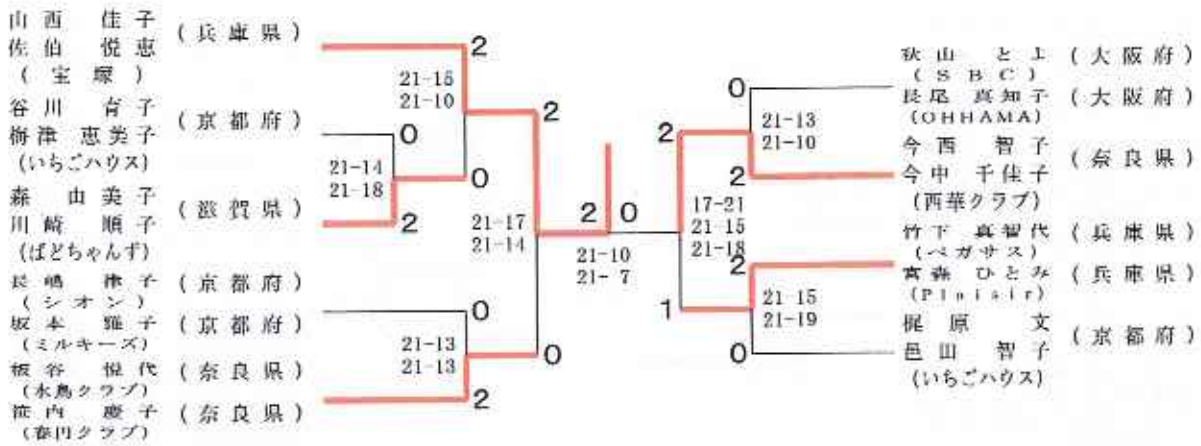

60歳以上女子ダブルス