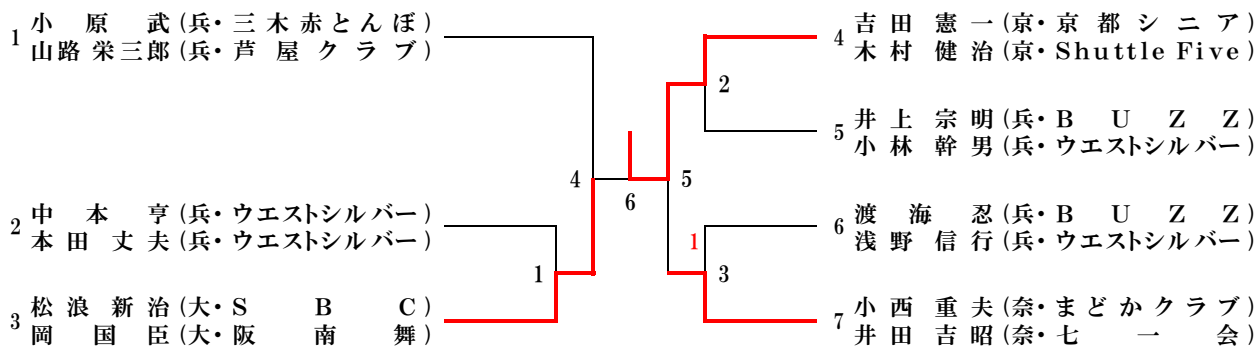

70歳以上男子複 (70MD)