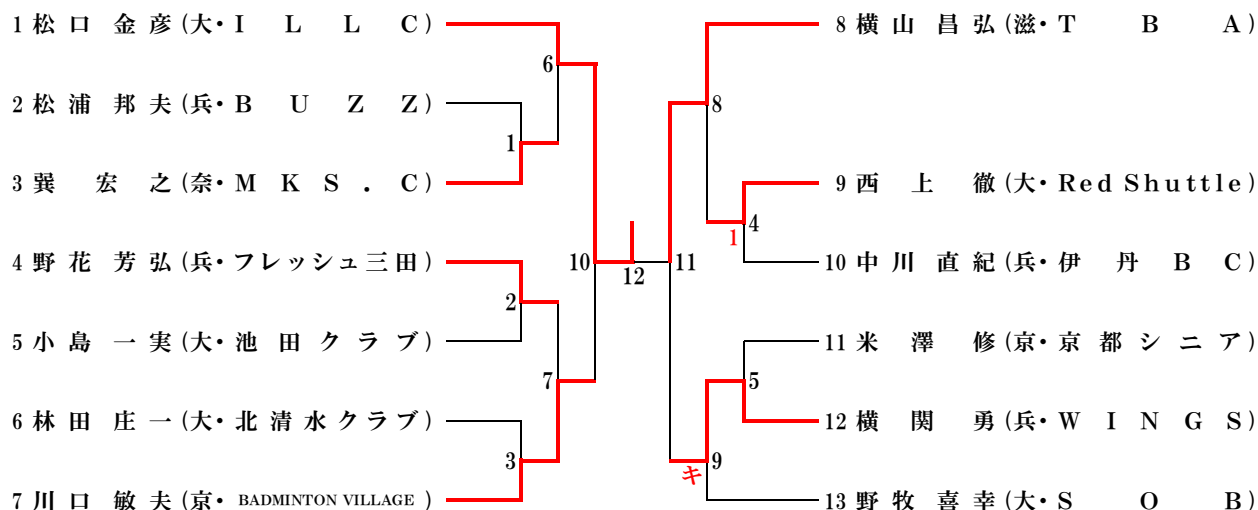

60歳以上男子単 (60MS)