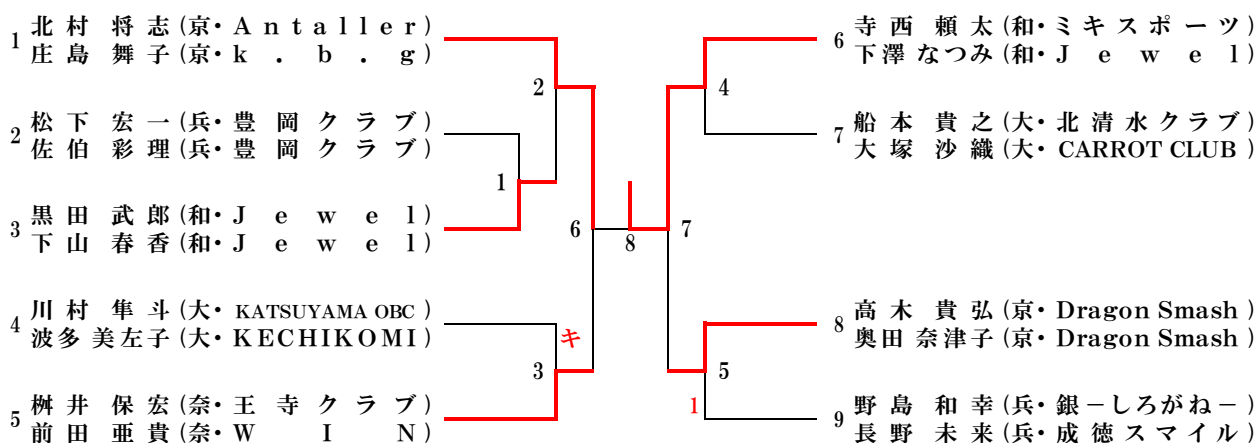

合算60歳以上混合複 (60X)