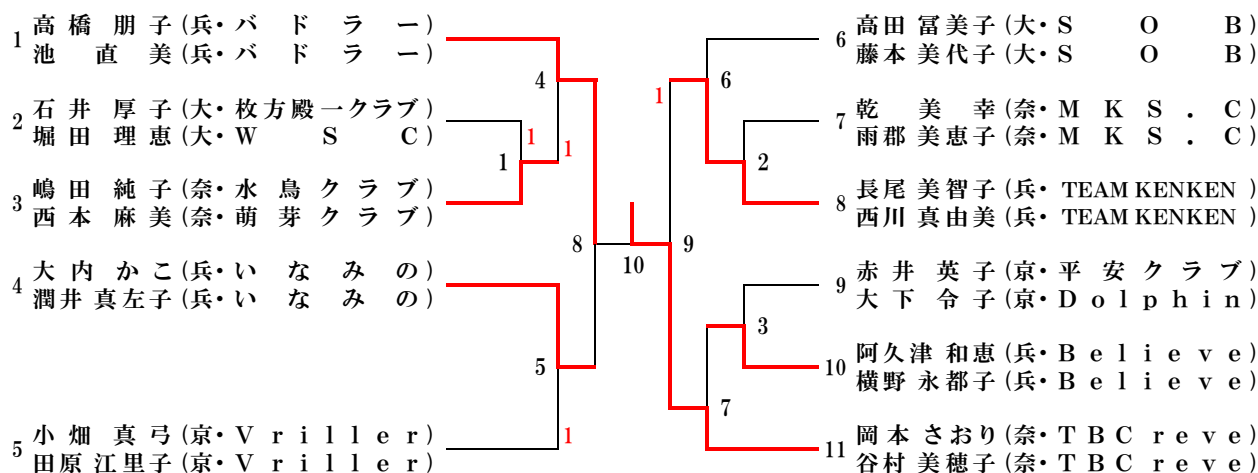

45歳以上女子複 (45WD)