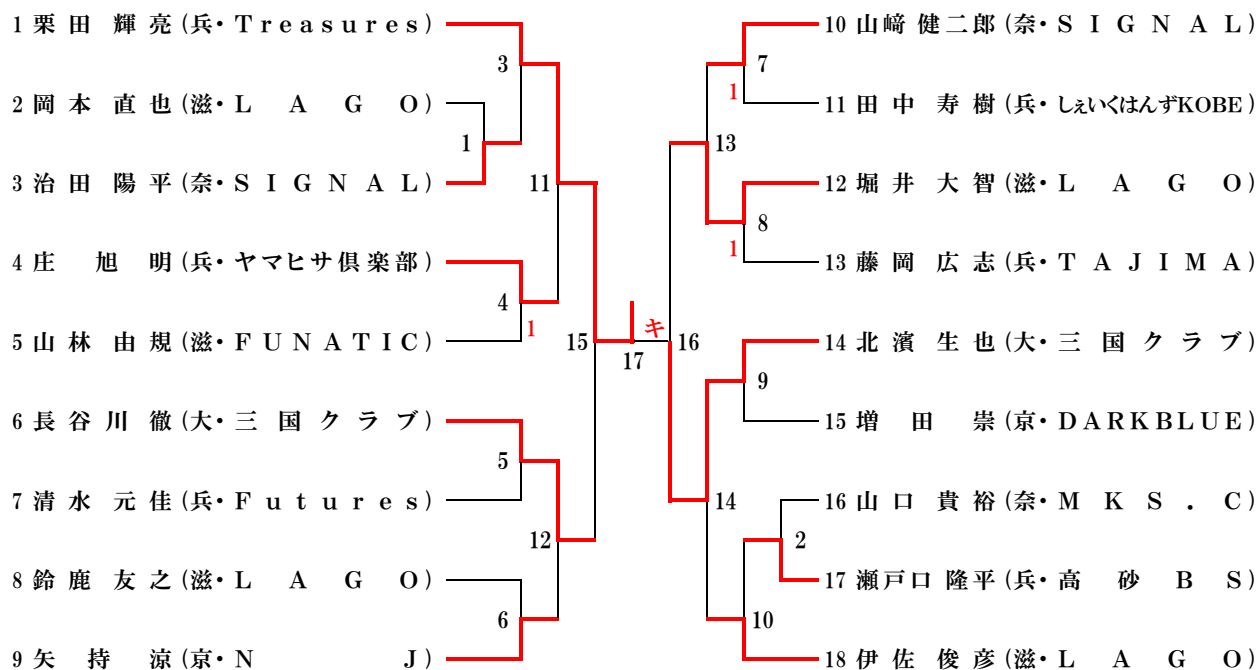

一般男子単 (MS)

一般女子単 (WS)

30歳以上男子単 (30MS)