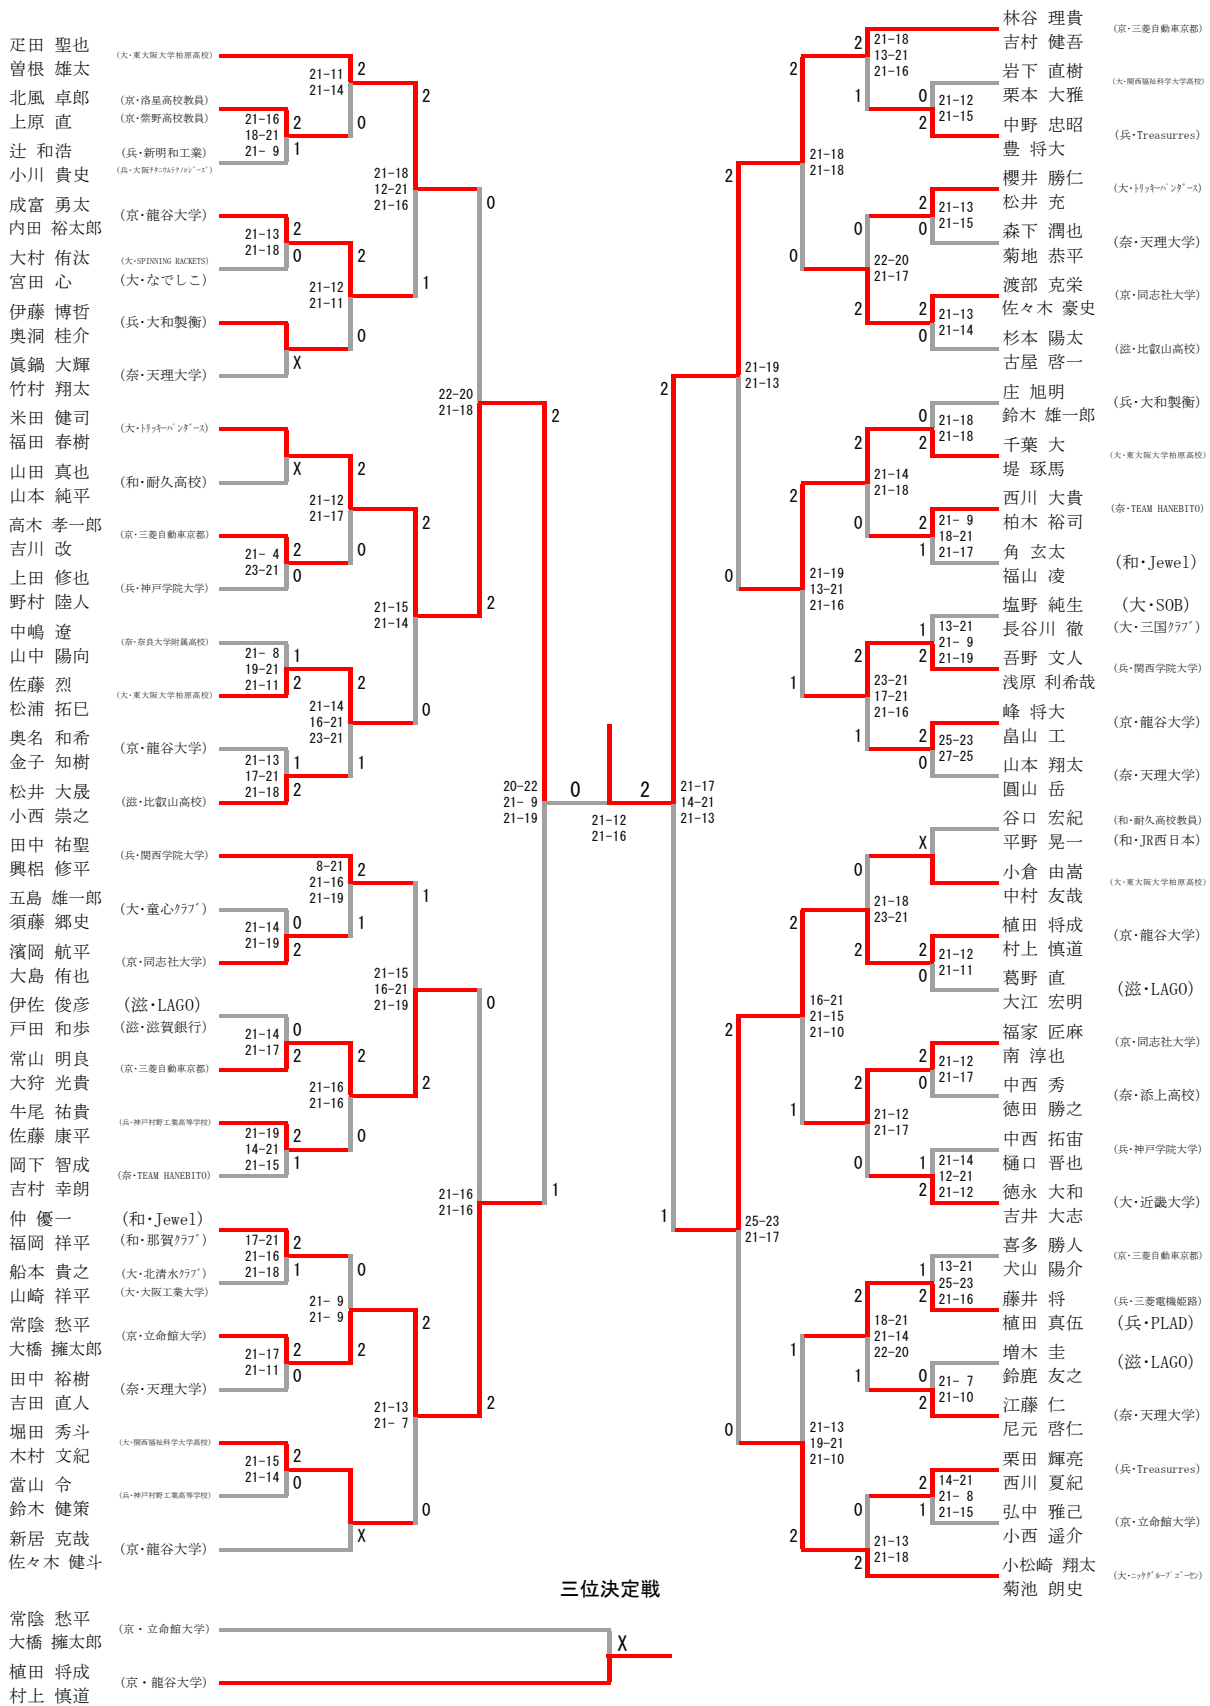

# 平成26年度 第63回近畿総合バドミントン選手権大会

2014. 09. 20-21 山城総合運動公園体育館

種 目	優 勝	準 優 勝	三 位	
一般男子複	はやしたに まさき 林谷 理貴 よしむら けんご 吉村 健吾 (京・三菱自動車京都)	よねだ けんじ 米田 健司 ふくだ はるき 福田 春樹 (大・トリッキーパンダース)	うえだ まさあき 植田 将成 むらかみ しんどう 村上 慎道 (京・龍谷大学)	つねかげ しゅうへい 常陰 愁平 おおはし ようたろう 大橋 擁太郎 (京・立命館大学)
一般女子複	なかお かすみ 中尾 佳淑 みやはら ゆい 宮原 唯 (京・龍谷大学)	きしだ ようこ 岸田 洋子 ふかがわ ちさと 深川 星慧 (京・同志社大学)	すずき ともこ 鈴木 智子 しんとう あや 新藤 綾 (大・ブレンティグローバルリンクス)	おおやけ みほ 公受 美帆 こみやま さやか 小見山 彩 (京・龍谷大学)
一般男子単	ぜにや しょう 銭谷 翔 (和・有田市役所)	しもの はしる 下農 走 (大・東大阪大学柏原高校)	まつうら しんたろう 松浦 晋太郎 (兵・大和製衡)	いとう こうた 伊藤 広太 (京・三菱自動車京都)
一般女子単	しもだ なつみ 下田 菜都美 (京・龍谷大学)	やまざき あやこ 山崎 絢子 (京・立命館大学)	こもり まなか 小森 愛美 (京・龍谷大学)	きど みさき 木戸 美咲 (兵・三菱電機)
一般混合複	ささき けんと 佐々木 健斗 みすや のりこ 翠簾屋 乃梨子 (京・龍谷大学)	ささき たけし 佐々木 豪史 ふかがわ ちさと 深川 星慧 (京・同志社大学)	かねこ ともき 金子 知樹 なかお かすみ 中尾 佳淑 (京・龍谷大学)	おおはし ようたろう 大橋 擁太郎 かなやま よしか 金山 佳香 (京・立命館大学)

一般男子複

三位決定戦