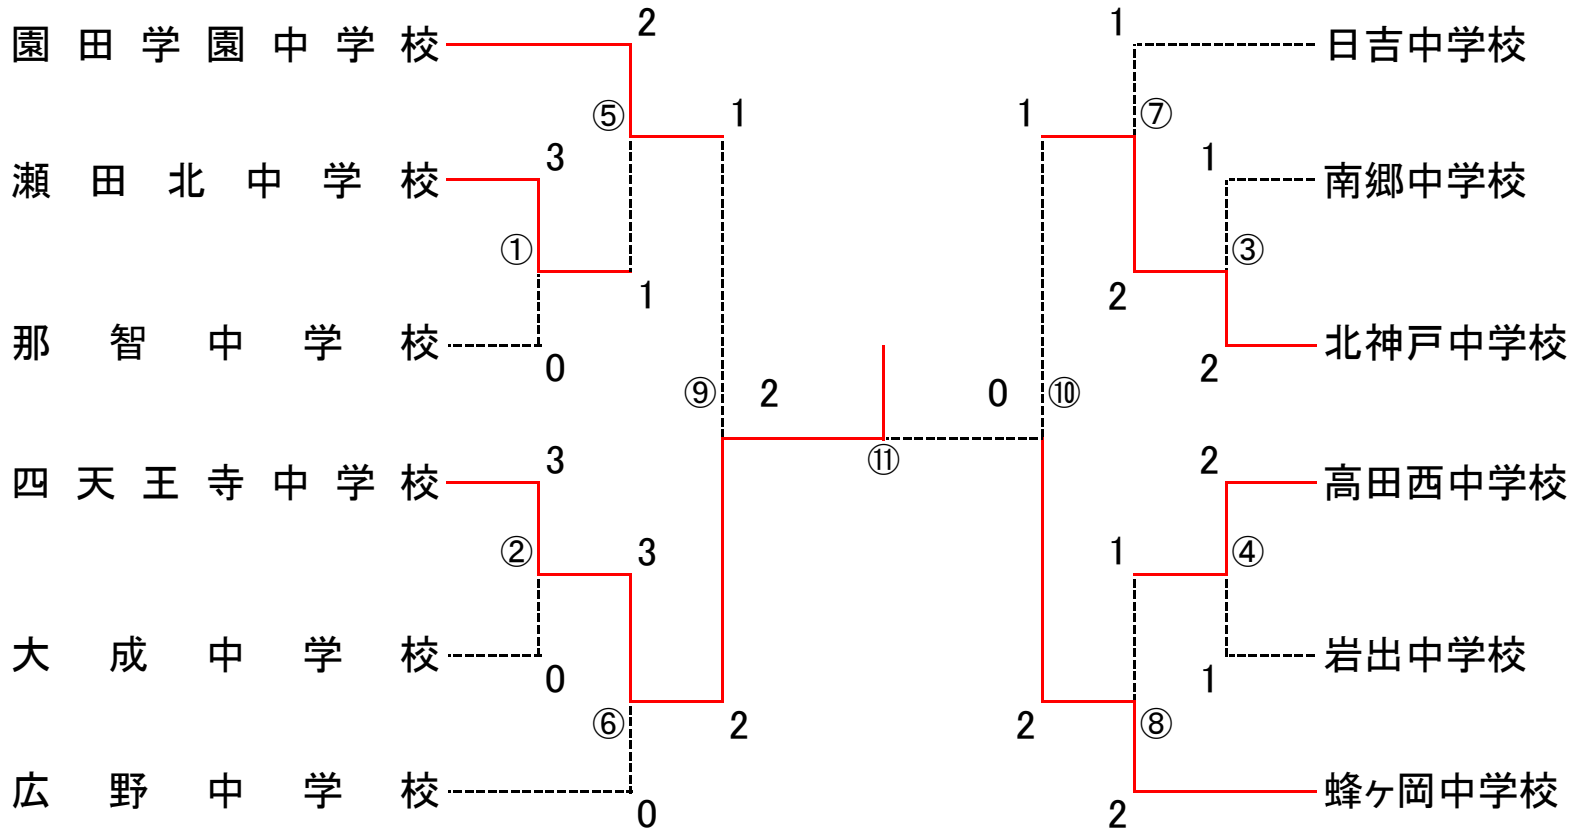

第65回近畿中学校総合体育大会 バドミントン競技 女子団体戦 結果