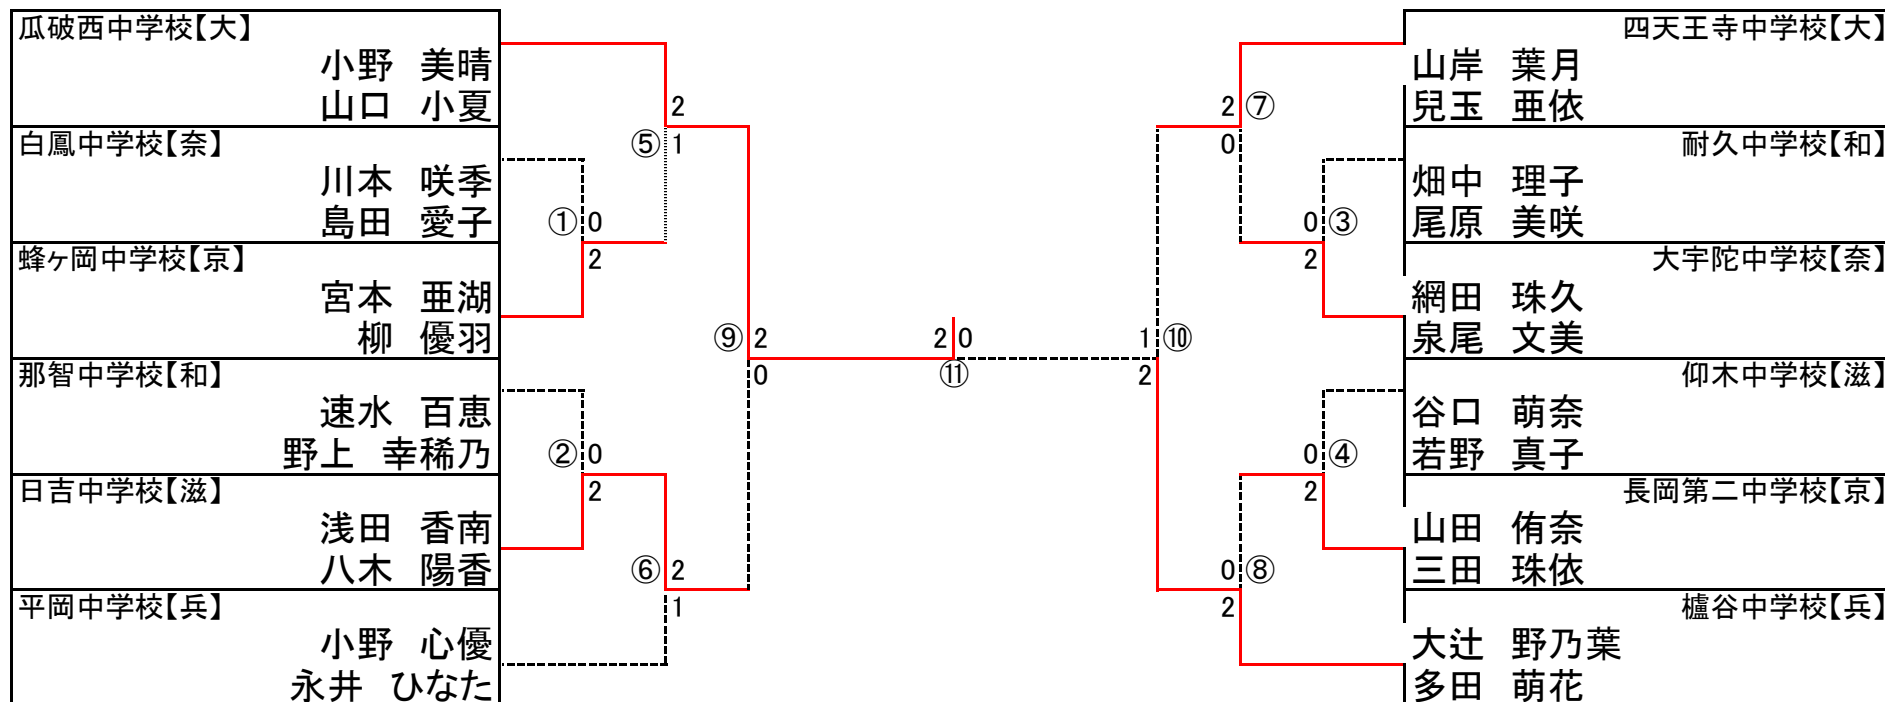

第65回 近畿総合体育大会 女子個人戦【ダブルスの部】