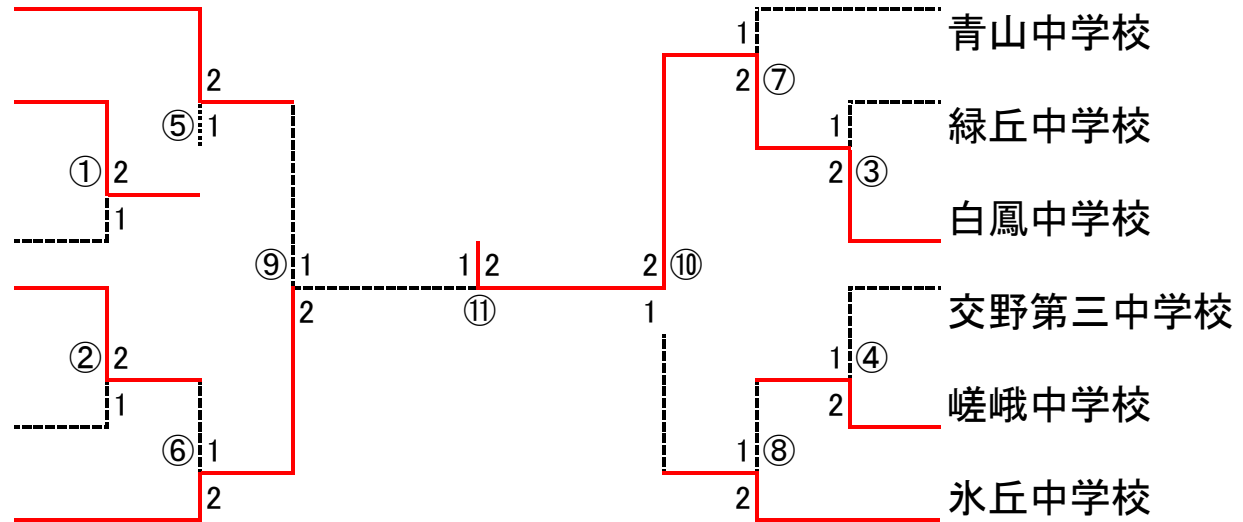

# 第65回近畿中学校総合体育大会 男子団体戦 結果

平岡中学校

仰木中学校

岩出第二中学校

青山台中学校

郡山南中学校

大原野中学校