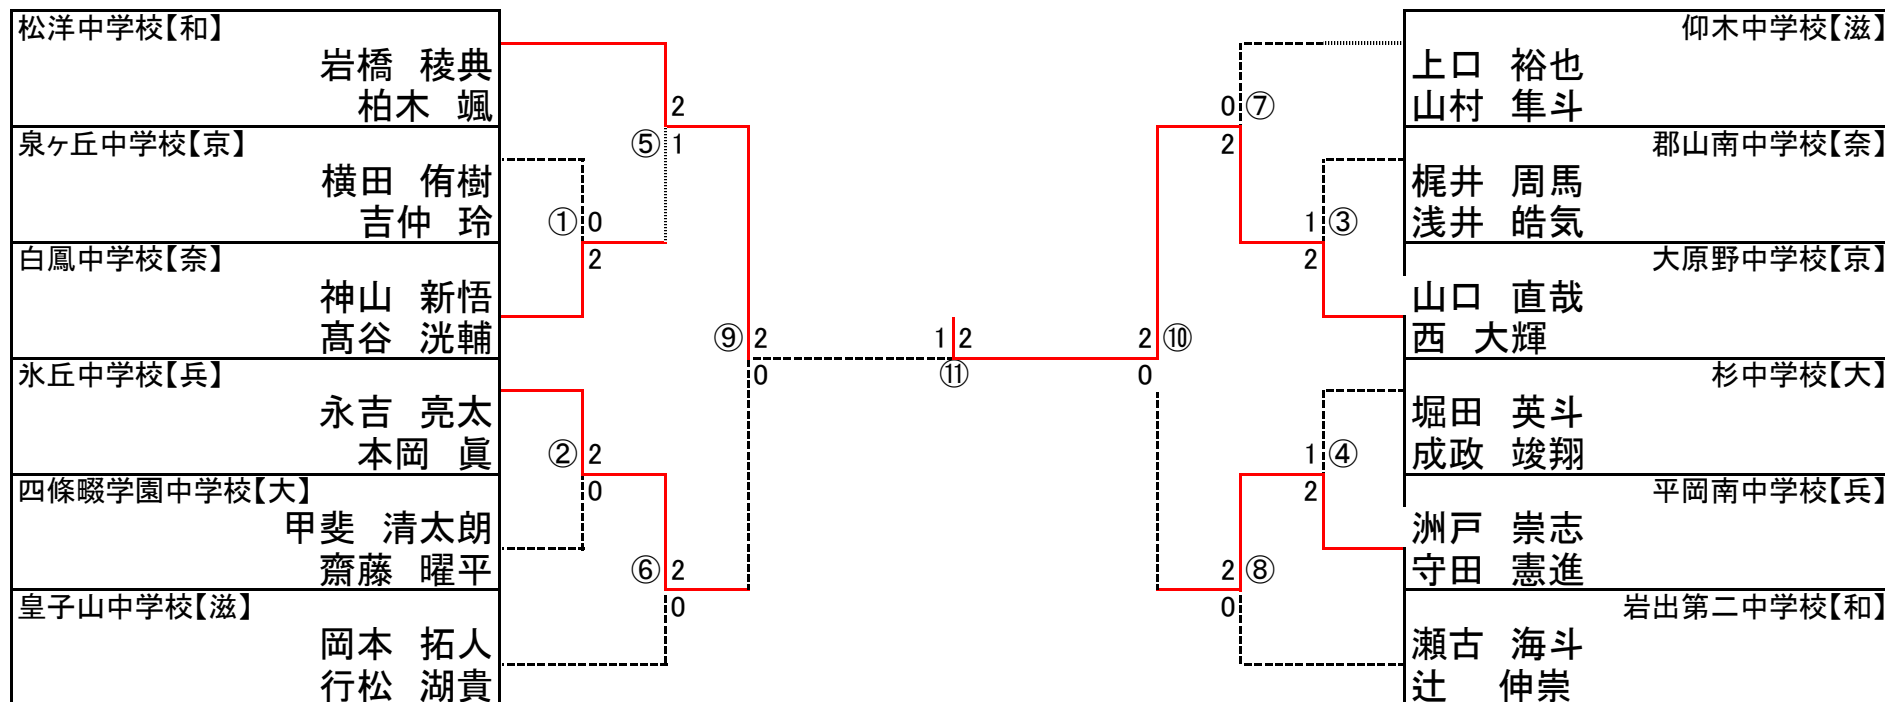

第65回 近畿総合体育大会 男子個人戦【ダブルスの部】