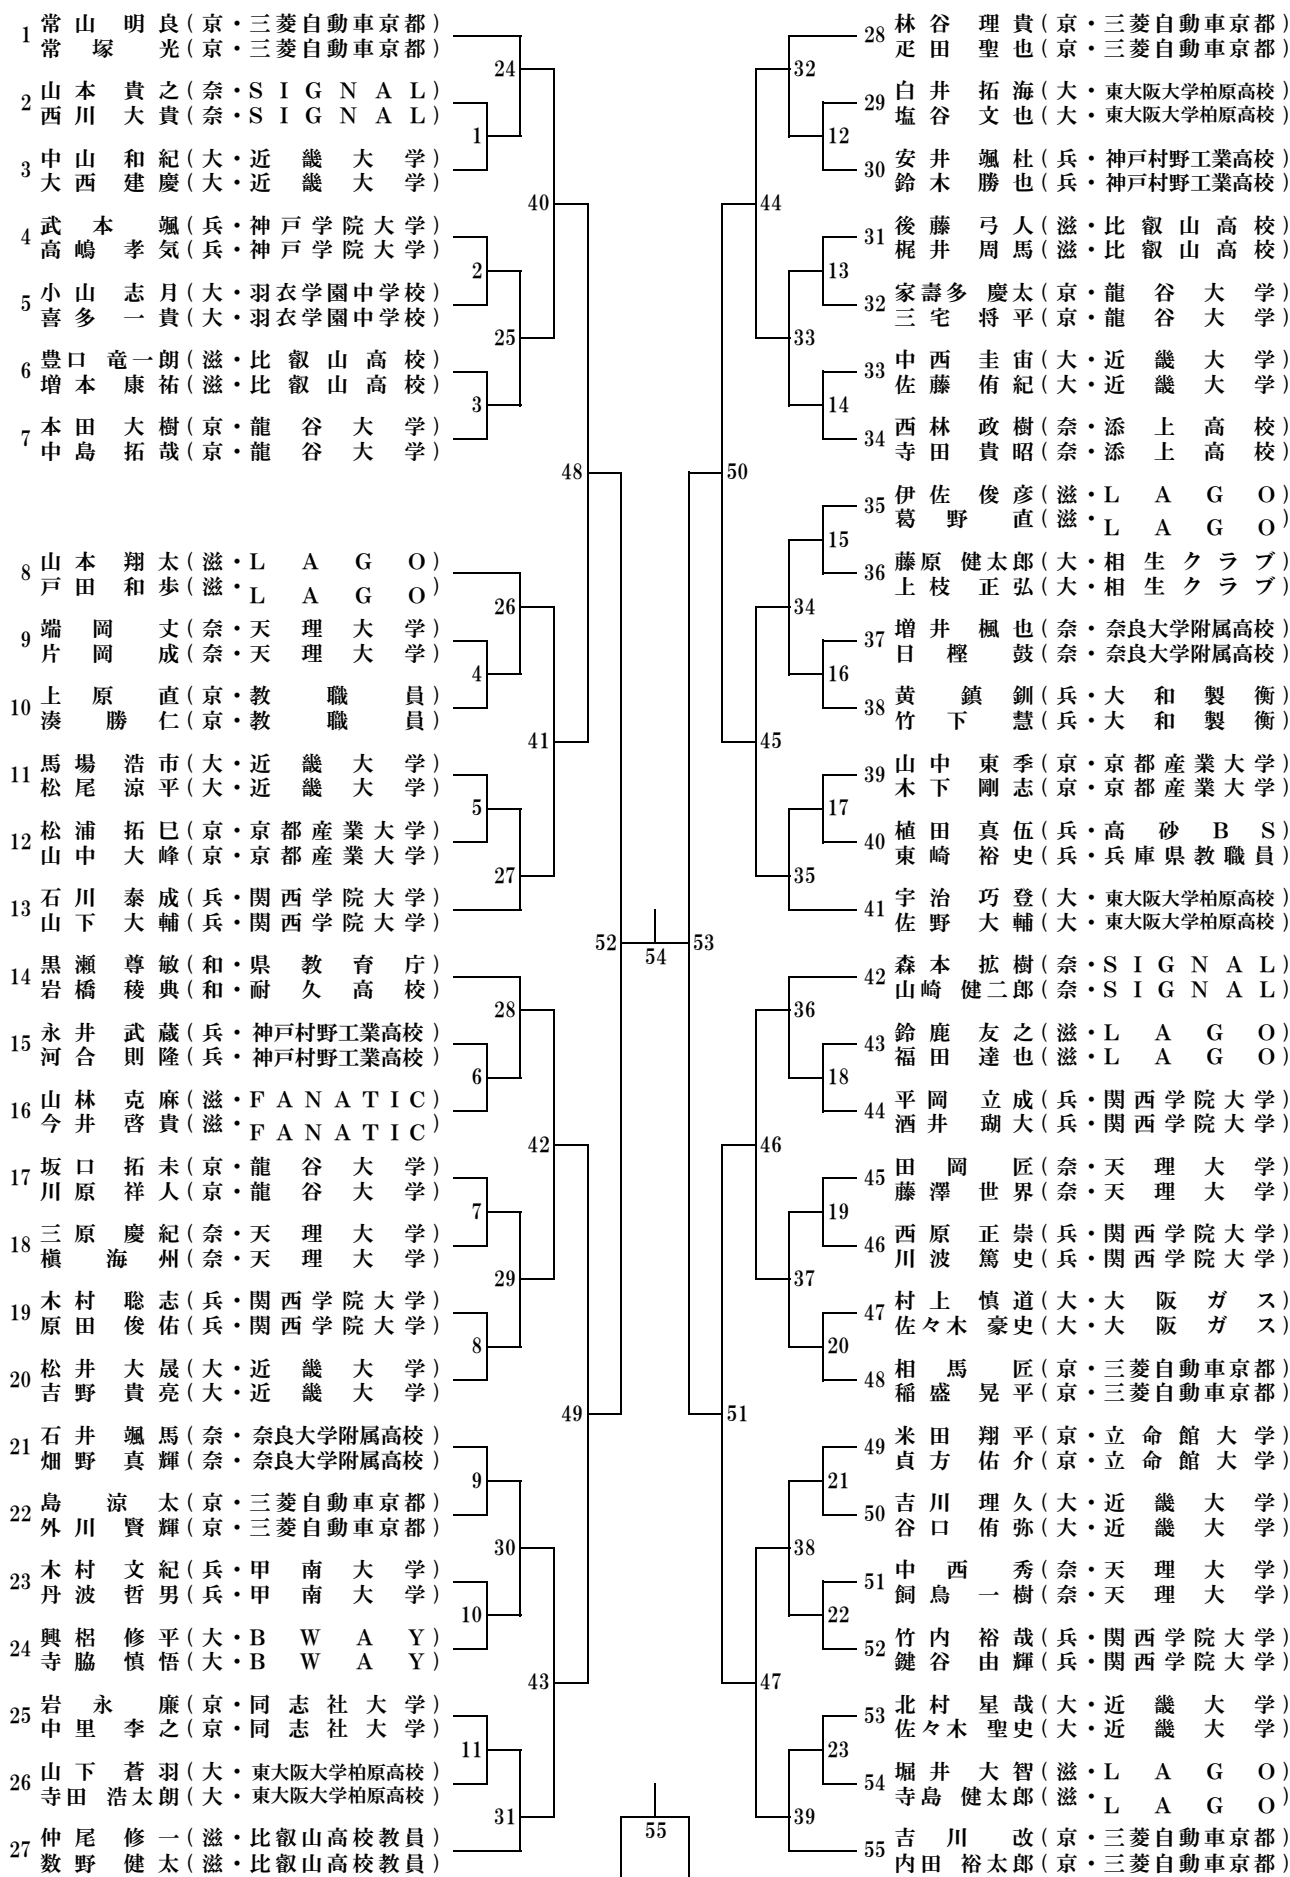

本館は左から右へ順次入れていきます。

混合複を別館で行います。

9月23日(日) 第二日目

9時30分競技開始

ウカルちゃんアリーナ

コート	1	2	3	4	5	6	7	8	9	10	11	12	13	14
	本館										別館			
	練習													
1	WD-1 1回戦	WD-2 1回戦	WD-3 1回戦	WD-4 1回戦	WD-5 1回戦	WD-6 1回戦	WD-7 1回戦	MD-1 1回戦	MD-2 1回戦	MD-3 1回戦	MD-12 1回戦	MD-13 1回戦	MD-14 1回戦	MD-15 1回戦
2	WD-8 1回戦	WD-9 1回戦	WD-10 1回戦	WD-11 1回戦	WD-12 1回戦	WD-13 1回戦	WD-14 1回戦	MD-4 1回戦	MD-5 1回戦	MD-6 1回戦	MD-16 1回戦	MD-17 1回戦	MD-18 1回戦	MD-19 1回戦
3	WD-15 1回戦	WD-16 1回戦	WD-17 1回戦	WD-18 1回戦	WD-19 1回戦	WD-20 1回戦	WD-21 1回戦	MD-7 1回戦	MD-8 1回戦	MD-9 1回戦	MD-20 1回戦	MD-21 1回戦	MD-22 1回戦	MD-23 1回戦
4	WD-22 1回戦	WD-23 1回戦	WD-24 2回戦	WD-25 2回戦	WD-26 2回戦	WD-27 2回戦	WD-28 2回戦	MD-10 1回戦	MD-11 1回戦	MD-24 2回戦	MD-32 2回戦	MD-33 2回戦	MD-34 2回戦	MD-35 2回戦
5	WD-29 2回戦	WD-30 2回戦	WD-31 2回戦	WD-32 2回戦	WD-33 2回戦	WD-34 2回戦	WD-35 2回戦	MD-25 2回戦	MD-26 2回戦	MD-27 2回戦	MD-36 2回戦	MD-37 2回戦	MD-38 2回戦	MD-39 2回戦
6	WD-36 2回戦	WD-37 2回戦	WD-38 2回戦	WD-39 2回戦	WD-40 3回戦	WD-41 3回戦	MD-28 2回戦	MD-29 2回戦	MD-30 2回戦	MD-31 2回戦	MD-44 3回戦	MD-45 3回戦	MD-46 3回戦	MD-47 3回戦
7	WD-42 3回戦	WD-43 3回戦	WD-44 3回戦	WD-45 3回戦	WD-46 3回戦	WD-47 3回戦	MD-40 3回戦	MD-41 3回戦	MD-42 3回戦	MD-43 3回戦	本館へ移動			
8	WD-48 準々決	WD-49 準々決	WD-50 準々決	WD-51 準々決		MD-48 準々決	MD-49 準々決	MD-50 準々決	MD-51 準々決					
9	WD-52 準決勝	WD-53 準決勝	MD-52 準決勝	MD-53 準決勝										
10	WD-54 決勝	WD-55 3決	MD-54 決勝	MD-55 3決										

男子複の右山を別館で行います。

一般男子单(MS)

一般女子単 (WS)

一般男子複(MD)

一般女子複(WD)

一般混合複(MIX)