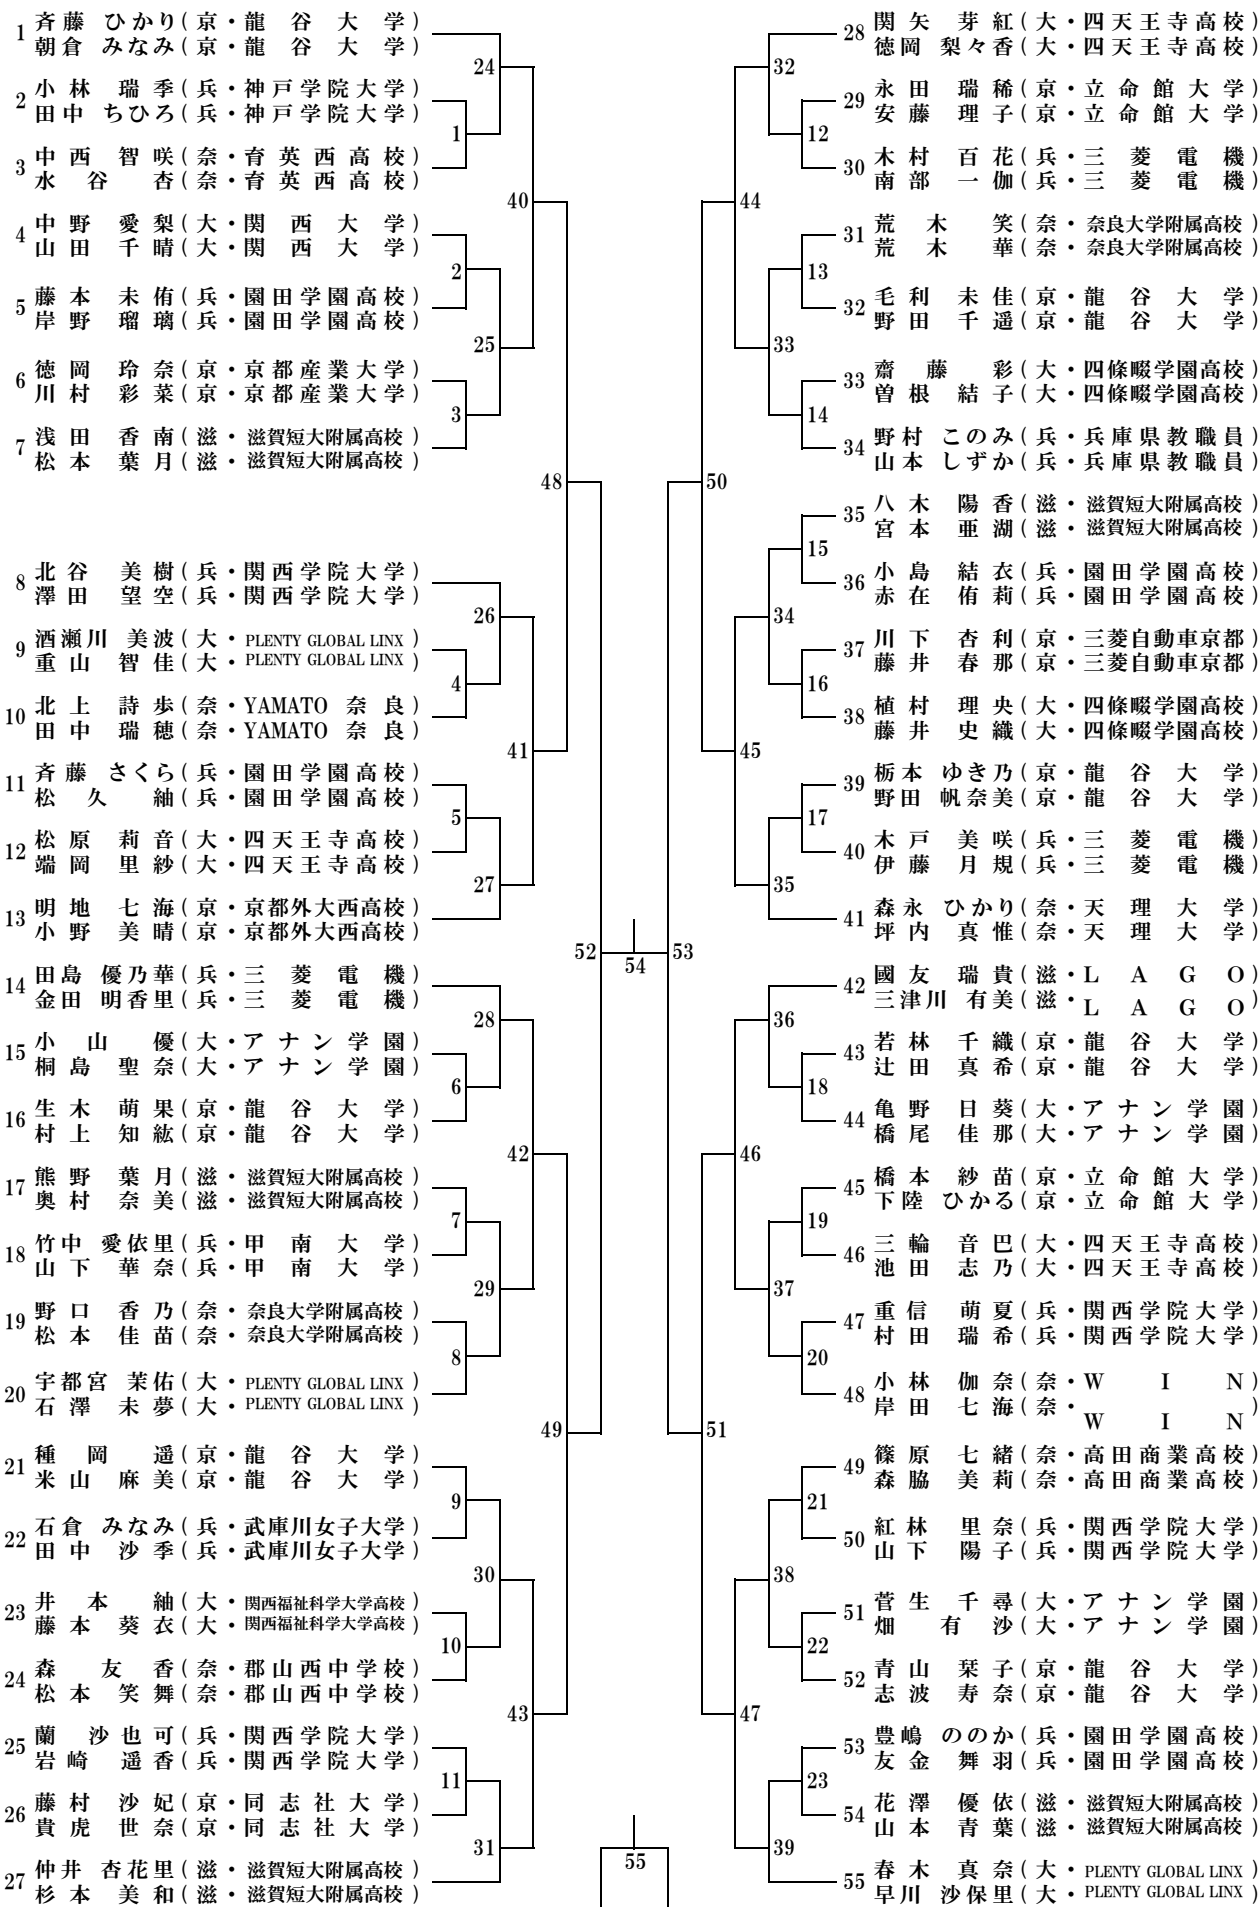

タイムテーブル

9月22日(土) 第一日目

10時00分競技開始

ウカルちゃんアリーナ

コート	1	2	3	4	5	6	7	8	9	10	11	12	13	14
	本館										別館			
	練習													
9:30	開 会 式													
1	WS-1 1回戦	WS-2 1回戦	WS-3 1回戦	WS-4 1回戦	WS-5 1回戦	WS-6 1回戦	WS-7 1回戦	WS-8 1回戦	WS-9 1回戦	WS-10 1回戦	X-1 1回戦	X-2 1回戦	X-3 1回戦	X-4 1回戦
2	WS-11 1回戦	WS-12 1回戦	WS-13 1回戦	WS-14 1回戦	WS-15 1回戦	WS-16 1回戦	WS-17 1回戦	WS-18 1回戦	WS-19 1回戦	MS-1 1回戦	X-6 2回戦	X-7 2回戦	X-8 2回戦	X-9 2回戦
3	MS-2 1回戦	MS-3 1回戦	MS-4 1回戦	MS-5 1回戦	MS-6 1回戦	MS-7 1回戦	MS-8 1回戦	MS-9 1回戦	MS-10 1回戦	MS-11 1回戦	X-5 2回戦	X-10 2回戦	X-11 2回戦	X-12 2回戦
4	MS-12 1回戦	MS-13 1回戦	MS-14 1回戦	MS-15 1回戦	MS-16 1回戦	WS-20 2回戦	WS-21 2回戦	WS-22 2回戦	WS-23 2回戦	WS-24 2回戦	X-13 2回戦	X-14 2回戦	X-15 2回戦	X-16 2回戦
5	WS-25 2回戦	WS-26 2回戦	WS-27 2回戦	WS-28 2回戦	WS-29 2回戦	WS-30 2回戦	WS-31 2回戦	WS-32 2回戦	WS-33 2回戦	WS-34 2回戦	X-17 2回戦	X-18 2回戦	X-19 2回戦	X-20 2回戦
6	WS-35 2回戦	MS-17 2回戦	MS-18 2回戦	MS-19 2回戦	MS-20 2回戦	MS-21 2回戦	MS-22 2回戦	MS-23 2回戦	MS-24 2回戦	MS-25 2回戦	X-21 3回戦	X-22 3回戦	X-23 3回戦	X-24 3回戦
7	MS-26 2回戦	MS-27 2回戦	MS-28 2回戦	MS-29 2回戦	MS-30 2回戦	MS-31 2回戦	MS-32 2回戦	WS-36 3回戦	WS-37 3回戦	WS-38 3回戦	X-25 3回戦	X-26 3回戦	X-27 3回戦	X-28 3回戦
8	WS-39 3回戦	WS-40 3回戦	WS-41 3回戦	WS-42 3回戦	WS-43 3回戦	MS-33 3回戦	MS-34 3回戦	MS-35 3回戦	MS-36 3回戦	MS-37 3回戦	X-29 準々決	X-30 準々決	X-31 準々決	X-32 準々決
9	MS-38 3回戦	MS-39 3回戦	MS-40 3回戦	WS-44 準々決	WS-45 準々決	WS-46 準々決	WS-47 準々決				本館へ移動			
10	MS-41 準々決	MS-42 準々決	MS-43 準々決	MS-44 準々決					X-33 準決勝	X-34 準決勝				
11	WS-48 準決勝	WS-49 準決勝	MS-45 準決勝	MS-46 準決勝					X-35 決勝	X-36 3決				
12	WS-50 決勝	WS-51 3決	MS-47 決勝	MS-48 3決										

男子複の右山を別館で行います。

一般男子单(MS)

一般女子単 (WS)

一般男子複(MD)

一般女子複(WD)

一般混合複(MIX)